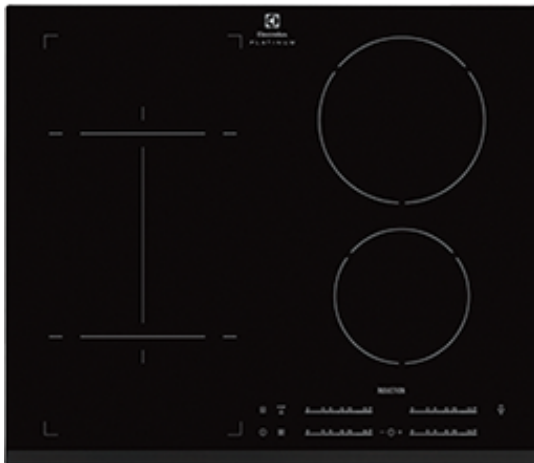

## EHI9654HFK BI Hob

### Эта варочная поверхность позволит вам не сдерживать творческие порывы

Индукционная варочная поверхность Infinite подарит вам максимум свободы. Посуде достаточно закрывать одно из четырех перекрестий – при этом она может иметь любой размер и форму, и ставить ее можно куда угодно.

### Варочная панель со скрытыми возможностями для приготовления на большую компанию

Функция «Бридж» («Объединение») этой варочной панели не требует лишнего места – но она открывает вам новые возможности приготовления. Эта функция превращает две обычные конфорки в одну большую.

### Technical Specs :

- Размеры для встраивания (ВхШхГ), мм : 55x560x490
- Тип : Электрическая варочная панель
- Цвет ручек : Нет ручек
- Цвет : Чёрный
- Тип рамки : Без рамки, 1 скошенный край
- Функции безопасности : Автоматическое отключение
- Функции программатора : Таймер на отключение, 3-ступенчатое остаточное тепло, Акустический сигнал, Автоматическое увеличение мощности , Бустер, Функция Bridge , Защита от детей, Таймер прямого отсчета, Эко-таймер на отключение, Hob-hood connection, Блокировка панели управления, Механический таймер, Отключение сигналов, Функция Stop&Go
- Radius cutting : 5
- Энергопотребление : — — — — —
- Максимальная мощность подключения, Вт : 7400
- Cord : Yes
- Штепсельная вилка : No
- Основные данные : — — — — —
- Левая передняя конфорка : 2300/3200W/210mm
- Левая задняя конфорка : 2300/3200W/210mm
- Средняя передняя конфорка : 0W/0mm
- Средняя задняя конфорка : 0W/0mm
- Правая передняя конфорка : 1400/2500W/145mm
- Правая задняя конфорка : 1800/2800W/180mm
- Дополнительные данные : — — — — —
- Тип управления : Электронное, Сенсорное со слайдерами DirectAccess
- Номинальное напряжение, В : 220-240
- Вес, кг : 10.76
- Продуктовый код (PNC) : 949 596 399
- Штрих-код : 7332543420131
- Размеры и вес : — — — — —