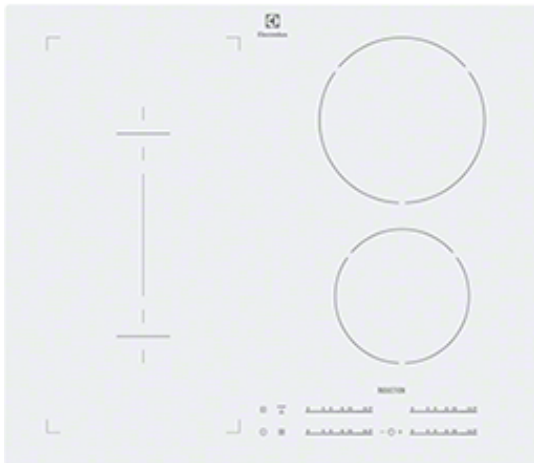

### Эта варочная поверхность позволит вам не сдерживать творческие порывы

Индукционная варочная поверхность Infinite подарит вам максимум свободы. Посуде достаточно закрывать одно из четырех перекрестий – при этом она может иметь любой размер и форму, и ставить ее можно куда угодно.

### Technical Specs :

- Размеры для встраивания (ВхШхГ), мм : 55x560x490
- Тип : Электрическая варочная панель
- Цвет ручек : Нет ручек
- Цвет : Белый
- Тип рамки : Без рамки, 1 скошенный край
- Функции безопасности : Автоматическое отключение
- Функции программатора : 3-ступенчатое остаточное тепло, Акустический сигнал, Автоматическое увеличение мощности , Бустер, Функция Bridge , Защита от детей, Таймер прямого отсчета, Эко-таймер на отключение, Блокировка панели управления, Механический таймер, Отключение сигналов, Функция Stop&Go, Таймер на отключение
- Radius cutting : 5
- Энергопотребление : — — — — —
- Максимальная мощность подключения, Вт : 7400
- Cord : Yes
- Штепсельная вилка : No
- Основные данные : — — — — —
- Левая передняя конфорка : 2300/3200W/210mm
- Левая задняя конфорка : 2300/3200W/210mm
- Средняя передняя конфорка : 0W/0mm
- Средняя задняя конфорка : 0W/0mm
- Правая передняя конфорка : 1400/2500W/145mm
- Правая задняя конфорка : 1800/2800W/180mm
- Дополнительные данные : — — — — —
- Тип управления : Электронное, Сенсорное со слайдерами DirectAccess
- Номинальное напряжение, В : 220-240
- Вес, кг : 11.04
- Продуктовый код (PNC) : 949 596 265
- Штрих-код : 7332543332991
- Размеры и вес : — — — — —