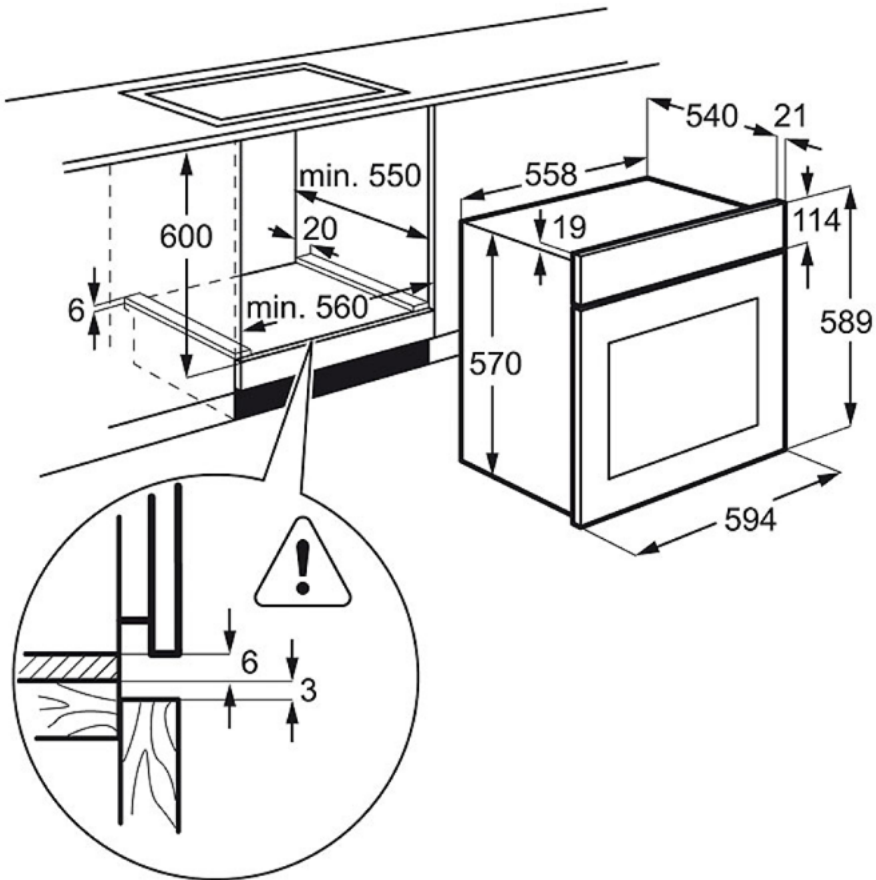

EZB53430AB BI Oven

PSGBOV140D002005