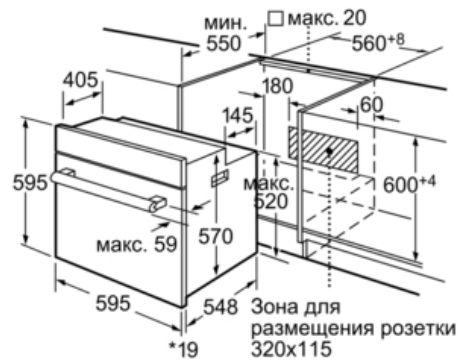

#### **Встраиваемый духовой шкаф**

---

- Система Multifunction (режимов нагрева 7: конвекция, Гриль с конвекцией, Нижний жар, Верхний/нижний жар, Размораживание, Vario-гриль большой площади нагрева, Vario-гриль малой площади нагрева)
- Многофункциональные часы
- Блокировка от детей
- Утапливаемые переключатели
- XXL-духовка объемом 67 л
- Эмаль легкой очистки
- Телескопические направляющие на 1 уровне
- Освещение духовки 40 Вт
- Съёмная дверца духового шкафа
- Внутренняя сторона двери полностью из стекла
- Система охлаждения прибора
- Электрический кабель с вилкой
- на 10% (0.89 кВт/ч) экономичнее, чем стандартное значение (0.99 кВт/ч), соответствующее классу энергопотребления A

### HBN239S5R черный Встраиваемый духовой шкаф

\*При металлической фронтальной панели 20 мм  
Размеры в мм

\*При металлической фронтальной панели 20 мм  
Размеры в мм