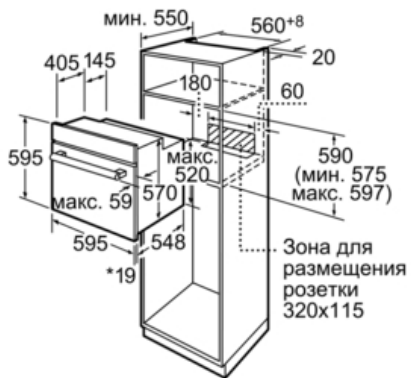

Серия | 2 Встраиваемые плиты/ духовые шкафы

HBN239S5R черный Встраиваемый духовой шкаф

*При металлической фронтальной панели 20 мм
Размеры в мм