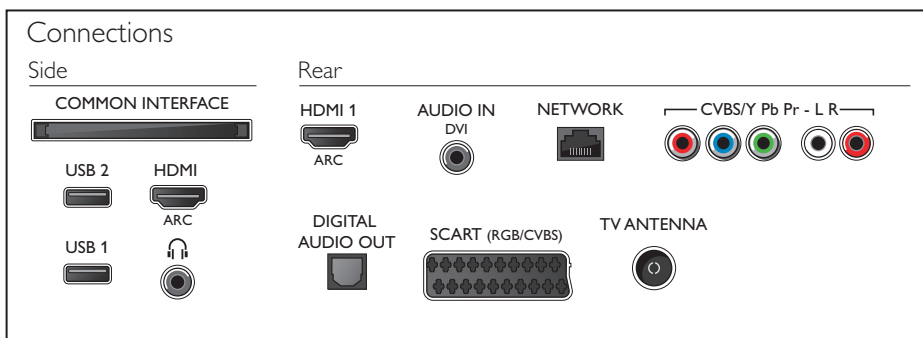

Поддерживаемое разрешение дисплея

- Компьютерные входы: до 1920x1080 при 60 Гц
- Видеовходы: 24, 25, 30, 50, 60 Гц, до 1920x1080p

Тюнер/прием/передача

- Цифровое ТВ: DVB-T/T2/C
- Поддержка MPEG: MPEG2, MPEG4
- Воспроизведение видео: NTSC, PAL, SECAM
- Телегид*: Электронный гид телепередач на 8 дней
- Индикатор уровня сигнала: Да
- Телетекст: 1000-страничный гипертекст

Питание

- Электропитание: 220-240 В переменного тока, 50/60 Гц
- Температура окружающей среды: 5 °C – 35 °C
- Маркировка энергоэффективности ЕС: 35 Вт
- Потребление электроэнергии в год: 51 кВт/ч
- Маркировка класса энергоэффективности: A+
- Энергопотребление в режиме ожидания: < 0,3 Вт

- Энергопотребление в выключенном состоянии: < 0,3 Вт
- Функции энергосбережения: Таймер автоматического выключения, Отключение изображения (для радио)

Размеры

- Размеры корпуса (Ш x В x Г): 1150 x 660 x 131 миллиметра
- Размеры комплекта (Ш x В x Г): 904 x 523 x 88 миллиметра
- Размеры устройства с подставкой (Ш x В x Г): 904 x 577 x 222 миллиметра
- Вес продукта: 7,8 кг
- Вес изделия с подставкой: 9,7 кг
- Вес, включая упаковку: 11,3 кг
- Совместимое настенное крепление VESA: 200 x 200 мм

Аксессуары

- Входящие в комплект аксессуары: Пульт ДУ, 2 аккумулятора типа AA, Шнур питания, Краткое руководство, Брошюра с важной юридической информацией и сведениями о безопасности, Настольная подставка

Дата выпуска 2015-05-07

Версия: 3.2.1

12 NC: 8670 001 23763
EAN: 87 18863 00280 3

© 2015 Koninklijke Philips N.V.
Все права защищены.

Характеристики могут меняться без предварительного уведомления. Торговые марки являются собственностью Koninklijke Philips N.V. или соответствующих владельцев.

www.philips.com

* Электронный гид телепередач и фактическая доступность для просмотра (до 8 дней) зависят от страны и поставщика услуг.
* Годовое потребление электроэнергии (кВт/ч) основано на энергопотреблении телевизором 4 часа в день, 365 дней в году. Фактическое потребление электроэнергии зависит от условий использования телевизора.
* Этот телевизор поддерживает прием DVB для просмотра программ бесплатного ТВ. Отдельные операторы DVB могут не поддерживаться. Новый список поддерживаемых операторов можно найти в разделе FAQ на сайте технической поддержки Philips. Для некоторых операторов необходимы условный доступ и подписка. За дополнительными сведениями обращайтесь к операторам.
* (Philips) совместимо только с некоторыми моделями проигрывателей Philips.
* Приложение Philips TV Remote и функциональные возможности различаются в зависимости от модели телевизора, страны и оператора, а также от модели смарт-устройства и ОС. Подробную информацию см. на веб-сайте www.philips.com/TVRemoteapp.
* Доступные приложения Smart TV могут отличаться в зависимости от модели телевизора и страны. Дополнительную информацию см. на веб-сайте: www.philips.com/TV.
* Запись на USB доступна только для цифровых каналов, возможность записи может быть ограничена на основании защиты трансляции от копирования (CI+). Возможны ограничения для некоторых стран и каналов.
* Совместимость зависит от наличия сертификации WiFi Miracast и ОС Android 4.2 или более поздней версии. Дополнительное сведения см. в документации к устройству.