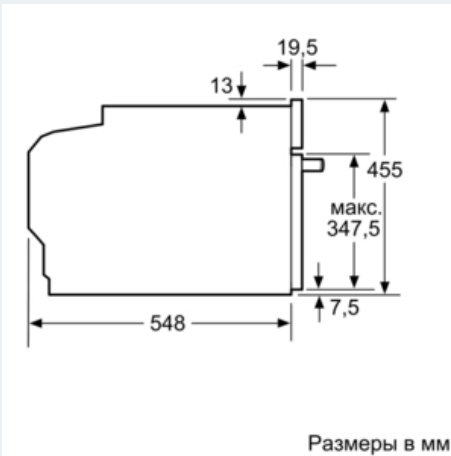

iQ700

Компактный дух. шкаф с интегр. микров.

SM636GBS1, нержавеющая сталь

Размерные чертежи

При встраивании мелких бытовых приборов под варочной панелью, необходимо учитывать требования к толщине столешницы (включая усиливающий элемент).

Тип варочной панели	мин. толщина столешницы	
	накладная	заподлицо
Индукционная варочная панель	42 мм	43 мм
Индукционная варочная панель с нагревом по всей площади	52 мм	53 мм
Газовая варочная панель	32 мм	39 мм
Электрическая варочная панель	32 мм	35 мм