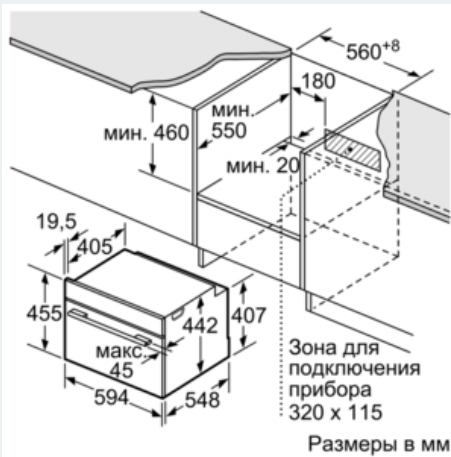

iQ700

Компактный дух. шкаф с интегр. микров.

SM636GBS1, нержавеющая сталь

Размерные чертежи