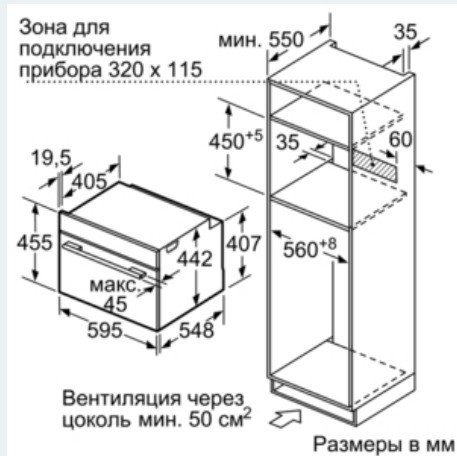

iQ700

Компактный дух. шкаф с интегр. микров.

SM636GBS1, нержавеющая сталь

Размерные чертежи

При встраивании мелких бытовых приборов под варочной панелью, необходимо учитывать требования к толщине столешницы (включая усиливающий элемент).

Тип варочной панели	мин. толщина столешницы	
	накладная	заподлицо
Индукционная варочная панель	42 мм	43 мм
Индукционная варочная панель с нагревом по всей площади	52 мм	53 мм
Газовая варочная панель	32 мм	39 мм
Электрическая варочная панель	32 мм	35 мм