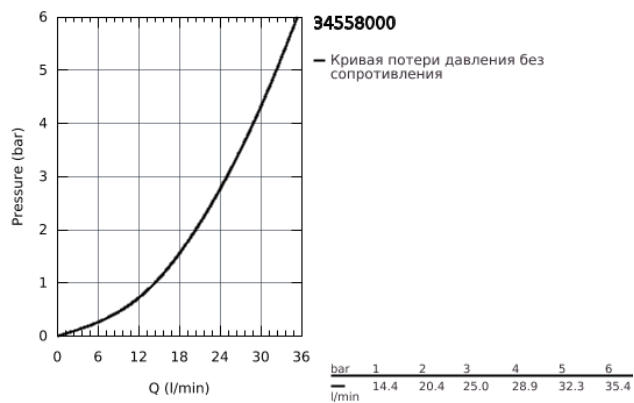

34 558 000 GROHTHERM 800 ТЕРМОСТАТ ДЛЯ ДУША, DN 15

ОПИСАНИЕ ПРОДУКТА

- настенный монтаж
- **GROHE StarLight** хромированное покрытие поверхности
- **GROHE SafeStop** стопор безопасности при 38°C
-
- **GROHE SafeStop Plus** опционно ограничитель температуры на 43°C, включен
- **GROHE TurboStat** встроенный термозлемент
- встроенный стопор смешанной воды
-
- рукоятка регулировки напора с кнопкой для экономии воды **GROHE EcoButton** и индивидуально устанавливаемым стопором
- керамический вентиль 1/2", 180°
- отвод для душа снизу 1/2"
- грязеулавливающие фильтры
- встроенные обратные клапаны
- с защитой от обратного потока
- скрытые S-образные эксцентрики
- металлическая розетка
- **GROHE EcoJoy** Технология совершенного потока при уменьшенном расходе воды