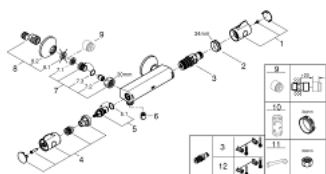

34 558 000 GROHTHERM 800 ТЕРМОСТАТ ДЛЯ ДУША, DN 15

ОПИСАНИЕ ПРОДУКТА

- настенный монтаж
- **GROHE StarLight** хромированное покрытие поверхности
- **GROHE SafeStop** стопор безопасности при 38°C
-
- **GROHE SafeStop Plus** опционно ограничитель температуры на 43°C, включен
- **GROHE TurboStat** встроенный термозлемент
- встроенный стопор смешанной воды
-
- рукоятка регулировки напора с кнопкой для экономии воды **GROHE EcoButton** и индивидуально устанавливаемым стопором
- керамический вентиль 1/2", 180°
- отвод для душа снизу 1/2"
- грязеулавливающие фильтры
- встроенные обратные клапаны
- с защитой от обратного потока
- скрытые S-образные эксцентрики
- металлическая розетка
- **GROHE EcoJoy** Технология совершенного потока при уменьшенном расходе воды

34 558 000 GROHTHERM 800 ТЕРМОСТАТ ДЛЯ ДУША, DN 15

ЗАПАСНЫЕ ЧАСТИ

- 1: Рычаг (Order-nr. 47981000)
- 2: Крепежное кольцо (Order-nr. 47743000)
- 3: Картридж (Order-nr. 47439000)
- 4: Рычаг (Order-nr. 47980000)
- 5: Керам.вент.1/2,стопор справ,пов.180град. (Order-nr. 45346000)
- 5.1: O-кольцо (Order-nr. 0392400M)
- 6: Обратный клапан (Order-nr. 08565000)
- 7: Обратный клапан (Order-nr. 47189000)
- 7.1: Фильтр-сетка (Order-nr. 0726400M)
- 7.2: Обратный клапан (Order-nr. 08565000)
- 7.3: O-кольцо (Order-nr. 0305500M)
- 8: S-образн.эксцентрик, регулир.12,5 мм (Order-nr. 12075000)
- 8.1: Прокладка 10 шт/уп (Order-nr. 0138600M)
- 8.2: Розетка (Order-nr. 0221000M)
- 9: Втулка-удлинение 20 мм 2 шт/уп (Order-nr. 0713000M)*
- 10: Ключ (Order-nr. 19332000)*
- 11: специальный ключ (Order-nr. 19377000)*
- 12: Реверсивный термоэлемент 1/2 (Order-nr. 47175000)*