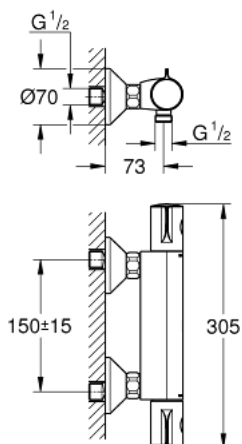

34 558 000 GROHTHERM 800 ТЕРМОСТАТ ДЛЯ ДУША, DN 15

ОПИСАНИЕ ПРОДУКТА

- настенный монтаж
- **GROHE StarLight** хромированное покрытие поверхности
- **GROHE SafeStop** стопор безопасности при 38°C
-
- **GROHE SafeStop Plus** опционно ограничитель температуры на 43°C, включен
- **GROHE TurboStat** встроенный термозлемент
- встроенный стопор смешанной воды
-
- рукоятка регулировки напора с кнопкой для экономии воды **GROHE EcoButton** и индивидуально устанавливаемым стопором
- керамический вентиль 1/2", 180°
- отвод для душа снизу 1/2"
- грязеулавливающие фильтры
- встроенные обратные клапаны
- с защитой от обратного потока
- скрытые S-образные эксцентрики
- металлическая розетка
- **GROHE EcoJoy** Технология совершенного потока при уменьшенном расходе воды

34 558 000 GROHTHERM 800 ТЕРМОСТАТ ДЛЯ ДУША, DN 15

ЗАПАСНЫЕ ЧАСТИ

- 1: Рычаг (Order-nr. 47981000)
- 2: Крепежное кольцо (Order-nr. 47743000)
- 3: Картридж (Order-nr. 47439000)
- 4: Рычаг (Order-nr. 47980000)
- 5: Керам.вент.1/2,стопор справ,пов.180град. (Order-nr. 45346000)
- 5.1: O-кольцо (Order-nr. 0392400M)
- 6: Обратный клапан (Order-nr. 08565000)
- 7: Обратный клапан (Order-nr. 47189000)
- 7.1: Фильтр-сетка (Order-nr. 0726400M)
- 7.2: Обратный клапан (Order-nr. 08565000)
- 7.3: O-кольцо (Order-nr. 0305500M)
- 8: S-образн.эксцентрик, регулир.12,5 мм (Order-nr. 12075000)
- 8.1: Прокладка 10 шт/уп (Order-nr. 0138600M)
- 8.2: Розетка (Order-nr. 0221000M)
- 9: Втулка-удлинение 20 мм 2 шт/уп (Order-nr. 0713000M)*
- 10: Ключ (Order-nr. 19332000)*
- 11: специальный ключ (Order-nr. 19377000)*
- 12: Реверсивный термоэлемент 1/2 (Order-nr. 47175000)*