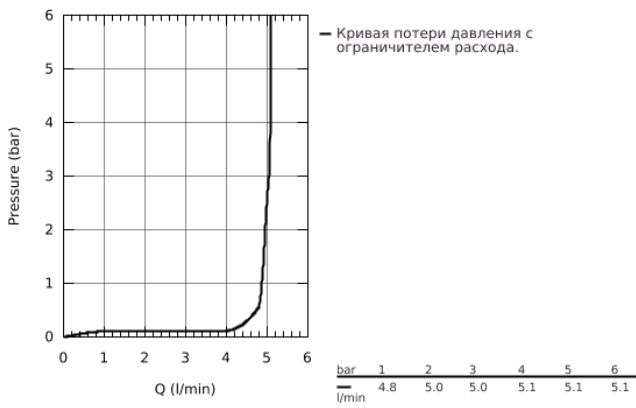

32 898 001 ESSENCE NEW СМЕСИТЕЛЬ ОДНОРЫЧАЖНЫЙ ДЛЯ РАКОВИНЫ DN 15 S-SIZE

ОПИСАНИЕ ПРОДУКТА

- монтаж на одно отверстие
- металлический рычаг
- **GROHE SilkMove** керамический картридж **28 мм**
- с ограничителем температуры
- **GROHE StarLight** хромированное покрытие поверхности
- **GROHE EcoJoy** - 5,7 л/мин
- **GROHE FastFixation Plus** Система монтажа
- сливной гарнитур 1 1/4"
- гибкая подводка
- минимальное давление 1,0 бар

32 898 001 ESSENCE NEW СМЕСИТЕЛЬ ОДНОРЫЧАЖНЫЙ ДЛЯ РАКОВИНЫ DN 15
S-SIZE

32 898 001 ESSENCE NEW СМЕСИТЕЛЬ ОДНОРЫЧАЖНЫЙ ДЛЯ РАКОВИНЫ DN 15 S-SIZE

ЗАПАСНЫЕ ЧАСТИ

- 1: Lever (Order-nr. 46917000)
 - 2: Крепежное кольцо (Order-nr. 46715000)
 - 3: Картридж керамический (Order-nr. 46580000)
 - 4: Тяга (Order-nr. 46739000)
 - 5: Аэратор (Order-nr. 46765000)
 - 6: МОНТАЖНЫЙ НАБОР (Order-nr. 46645000)
 - 7: Сливной гарнитур 1 1/4 (Order-nr. 28910000)
 - 7.1: Пробка для сливного гарнитура (Order-nr. 07182000)
 - 7.2: Эксцентриковая тяга (Order-nr. 07052000)
 - 8: Монтажный ключ (Order-nr. 19017000)*
 - 9: шаровая тяга (Order-nr. 07341000)*
- * Optional accessories