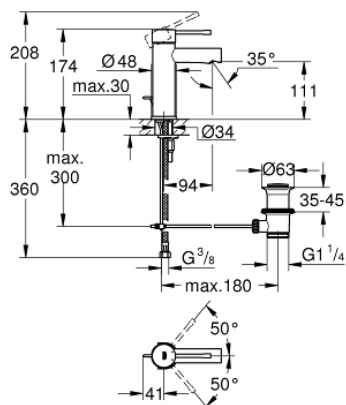

32 898 001 ESSENCE NEW СМЕСИТЕЛЬ ОДНОРЫЧАЖНЫЙ ДЛЯ РАКОВИНЫ DN 15 S-SIZE

ОПИСАНИЕ ПРОДУКТА

- монтаж на одно отверстие
- металлический рычаг
- **GROHE SilkMove** керамический картридж **28 мм**
- с ограничителем температуры
- **GROHE StarLight** хромированное покрытие поверхности
- **GROHE EcoJoy** - 5,7 л/мин
- **GROHE FastFixation Plus** Система монтажа
- сливной гарнитур 1 1/4"
- гибкая подводка
- минимальное давление 1,0 бар

32 898 001 ESSENCE NEW СМЕСИТЕЛЬ ОДНОРЫЧАЖНЫЙ ДЛЯ РАКОВИНЫ DN 15
S-SIZE

32 898 001 ESSENCE NEW СМЕСИТЕЛЬ ОДНОРЫЧАЖНЫЙ ДЛЯ РАКОВИНЫ DN 15 S-SIZE

ЗАПАСНЫЕ ЧАСТИ

- 1: Lever (Order-nr. 46917000)
 - 2: Крепежное кольцо (Order-nr. 46715000)
 - 3: Картридж керамический (Order-nr. 46580000)
 - 4: Тяга (Order-nr. 46739000)
 - 5: Аэратор (Order-nr. 46765000)
 - 6: МОНТАЖНЫЙ НАБОР (Order-nr. 46645000)
 - 7: Сливной гарнитур 1 1/4 (Order-nr. 28910000)
 - 7.1: Пробка для сливного гарнитура (Order-nr. 07182000)
 - 7.2: Эксцентриковая тяга (Order-nr. 07052000)
 - 8: Монтажный ключ (Order-nr. 19017000)*
 - 9: шаровая тяга (Order-nr. 07341000)*
- * Optional accessories