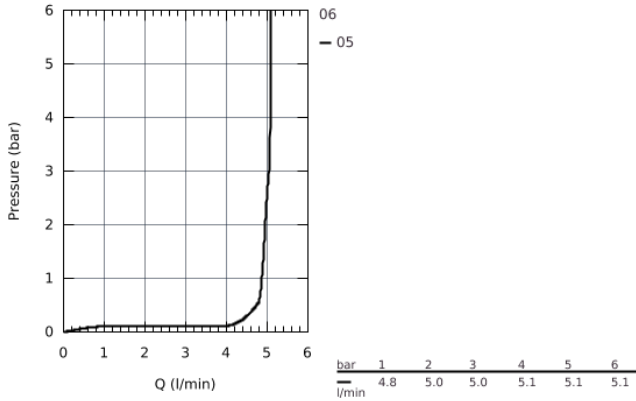

32 898 001 ESSENCE NEW СМЕСИТЕЛЬ ОДНОРЫЧАЖНЫЙ ДЛЯ РАКОВИНЫ DN 15 S-SIZE

ОПИСАНИЕ ПРОДУКТА

- монтаж на одно отверстие
- металлический рычаг
- **GROHE SilkMove** керамический картридж **28 мм**
- с ограничителем температуры
- **GROHE StarLight** хромированное покрытие поверхности
- **GROHE EcoJoy** - 5,7 л/мин
- **GROHE FastFixation Plus** Система монтажа
- сливной гарнитур 1 1/4"
- гибкая подводка
- минимальное давление 1,0 бар

32 898 001 ESSENCE NEW СМЕСИТЕЛЬ ОДНОРЫЧАЖНЫЙ ДЛЯ РАКОВИНЫ DN 15
S-SIZE

32 898 001 ESSENCE NEW СМЕСИТЕЛЬ ОДНОРЫЧАЖНЫЙ ДЛЯ РАКОВИНЫ DN 15 S-SIZE

ЗАПАСНЫЕ ЧАСТИ

- 1: Lever (Order-nr. 46917000)
 - 2: Крепежное кольцо (Order-nr. 46715000)
 - 3: Картридж керамический (Order-nr. 46580000)
 - 4: Тяга (Order-nr. 46739000)
 - 5: Аэратор (Order-nr. 46765000)
 - 6: МОНТАЖНЫЙ НАБОР (Order-nr. 46645000)
 - 7: Сливной гарнитур 1 1/4 (Order-nr. 28910000)
 - 7.1: Пробка для сливного гарнитура (Order-nr. 07182000)
 - 7.2: Эксцентриковая тяга (Order-nr. 07052000)
 - 8: Монтажный ключ (Order-nr. 19017000)*
 - 9: шаровая тяга (Order-nr. 07341000)*
- * Optional accessories