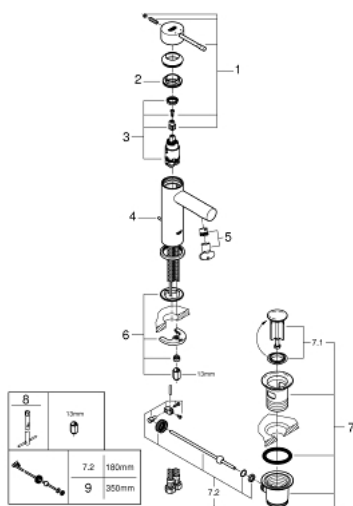

32 898 001 ESSENCE NEW СМЕСИТЕЛЬ ОДНОРЫЧАЖНЫЙ ДЛЯ РАКОВИНЫ DN 15 S-SIZE

ОПИСАНИЕ ПРОДУКТА

- монтаж на одно отверстие
- металлический рычаг
- **GROHE SilkMove** керамический картридж **28 мм**
- с ограничителем температуры
- **GROHE StarLight** хромированное покрытие поверхности
- **GROHE EcoJoy** - 5,7 л/мин
- **GROHE FastFixation Plus** Система монтажа
- сливной гарнитур 1 1/4"
- гибкая подводка
- минимальное давление 1,0 бар

32 898 001 ESSENCE NEW СМЕСИТЕЛЬ ОДНОРЫЧАЖНЫЙ ДЛЯ РАКОВИНЫ DN 15
S-SIZE

32 898 001 ESSENCE NEW СМЕСИТЕЛЬ ОДНОРЫЧАЖНЫЙ ДЛЯ РАКОВИНЫ DN 15 S-SIZE

ЗАПАСНЫЕ ЧАСТИ

- 1: Lever (Order-nr. 46917000)
 - 2: Крепежное кольцо (Order-nr. 46715000)
 - 3: Картридж керамический (Order-nr. 46580000)
 - 4: Тяга (Order-nr. 46739000)
 - 5: Аэратор (Order-nr. 46765000)
 - 6: МОНТАЖНЫЙ НАБОР (Order-nr. 46645000)
 - 7: Сливной гарнитур 1 1/4 (Order-nr. 28910000)
 - 7.1: Пробка для сливного гарнитура (Order-nr. 07182000)
 - 7.2: Эксцентриковая тяга (Order-nr. 07052000)
 - 8: Монтажный ключ (Order-nr. 19017000)*
 - 9: шаровая тяга (Order-nr. 07341000)*
- * Optional accessories