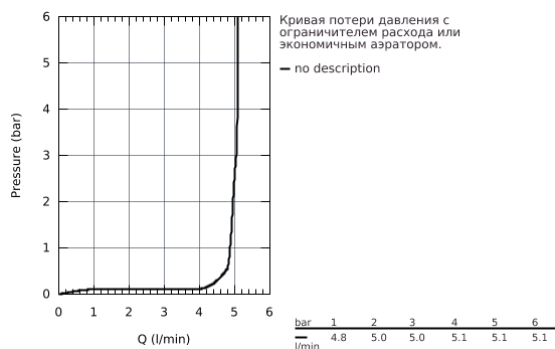

32 898 001 ESSENCE NEW СМЕСИТЕЛЬ ОДНОРЫЧАЖНЫЙ ДЛЯ РАКОВИНЫ DN 15 S-SIZE

ОПИСАНИЕ ПРОДУКТА

- монтаж на одно отверстие
- металлический рычаг
- **GROHE SilkMove** керамический картридж **28 мм**
- с ограничителем температуры
- **GROHE StarLight** хромированное покрытие поверхности
- **GROHE EcoJoy** - 5,7 л/мин
- **GROHE FastFixation Plus** Система монтажа
- сливной гарнитур 1 1/4"
- гибкая подводка
- минимальное давление 1,0 бар

32 898 001 ESSENCE NEW СМЕСИТЕЛЬ ОДНОРЫЧАЖНЫЙ ДЛЯ РАКОВИНЫ DN 15
S-SIZE

32 898 001 ESSENCE NEW СМЕСИТЕЛЬ ОДНОРЫЧАЖНЫЙ ДЛЯ РАКОВИНЫ DN 15 S-SIZE

ЗАПАСНЫЕ ЧАСТИ

- 1: Lever (Order-nr. 46917000)
 - 2: Крепежное кольцо (Order-nr. 46715000)
 - 3: Картридж керамический (Order-nr. 46580000)
 - 4: Тяга (Order-nr. 46739000)
 - 5: Аэратор (Order-nr. 46765000)
 - 6: МОНТАЖНЫЙ НАБОР (Order-nr. 46645000)
 - 7: Сливной гарнитур 1 1/4 (Order-nr. 28910000)
 - 7.1: Пробка для сливного гарнитура (Order-nr. 07182000)
 - 7.2: Эксцентриковая тяга (Order-nr. 07052000)
 - 8: Монтажный ключ (Order-nr. 19017000)*
 - 9: шаровая тяга (Order-nr. 07341000)*
- * Optional accessories