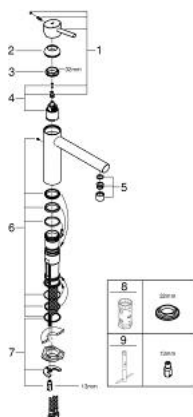

### ОПИСАНИЕ ПРОДУКТА

- средний излив
- монтаж на одно отверстие
- **GROHE StarLight** поверхность
- **GROHE SilkMove** керамический картридж 35 мм
- аэратор
- регулировка расхода воды
- поворотный литой излив
- диапазон поворота 140°
- гибкая подводка
- система быстрого монтажа
- минимальное давление 1,0 бар

## 31 128 DC1 СМЕСИТЕЛИ ДЛЯ КУХНИ GROHE CONCETTO СМЕСИТЕЛЬ ОДНОРЫЧАЖНЫЙ ДЛЯ МОЙКИ, DN 15

### ЗАПАСНЫЕ ЧАСТИ

- 1: Lever (Order-nr. 46822DC0)
- 2: Cap (Order-nr. 46492DC0)
- 3: Screw ring (Order-nr. 46815000)
- 4: Картридж малый д. Taron смес. д.пак. (Order-nr. 46374000)
- 5: Аэратор (Order-nr. 06574DC0)
- 6: Уплотнения (Order-nr. 46760000)
- 7: Резьбовое соединение (Order-nr. 46249000)
- 8: Ключ (Order-nr. 19332000)\*
- 9: Монтажный ключ (Order-nr. 19017000)\*
- \* Optional accessories