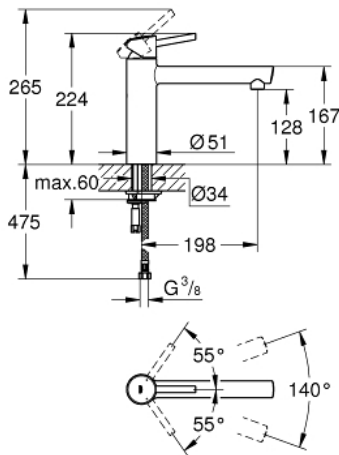

## 31 128 DC1 СМЕСИТЕЛИ ДЛЯ КУХНИ GROHE CONCETTO СМЕСИТЕЛЬ ОДНОРЫЧАЖНЫЙ ДЛЯ МОЙКИ, DN 15

### ОПИСАНИЕ ПРОДУКТА

- средний излив
- монтаж на одно отверстие
- **GROHE StarLight** поверхность
- **GROHE SilkMove** керамический картридж 35 мм
- аэратор
- регулировка расхода воды
- поворотный литой излив
- диапазон поворота 140°
- гибкая подводка
- система быстрого монтажа
- минимальное давление 1,0 бар

### ЗАПАСНЫЕ ЧАСТИ

- 1: Lever (Order-nr. 46822DC0)
- 2: Cap (Order-nr. 46492DC0)
- 3: Screw ring (Order-nr. 46815000)
- 4: Картридж малый д. Taron смес. д.пак. (Order-nr. 46374000)
- 5: Аэратор (Order-nr. 06574DC0)
- 6: Уплотнения (Order-nr. 46760000)
- 7: Резьбовое соединение (Order-nr. 46249000)
- 8: Ключ (Order-nr. 19332000)\*
- 9: Монтажный ключ (Order-nr. 19017000)\*
- \* Optional accessories