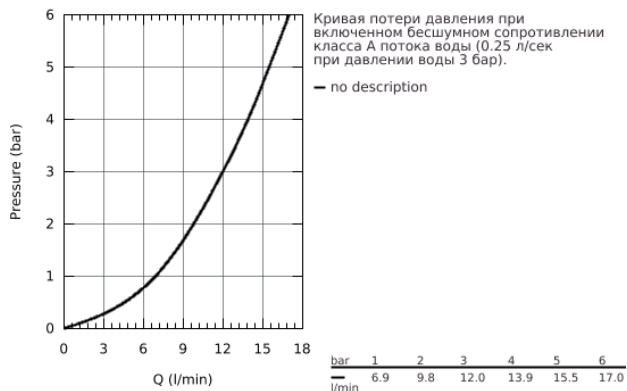

### ОПИСАНИЕ ПРОДУКТА

- средний излив
- монтаж на одно отверстие
- **GROHE StarLight** поверхность
- **GROHE SilkMove** керамический картридж 35 мм
- аэратор
- регулировка расхода воды
- поворотный литой излив
- диапазон поворота 140°
- гибкая подводка
- система быстрого монтажа
- минимальное давление 1,0 бар