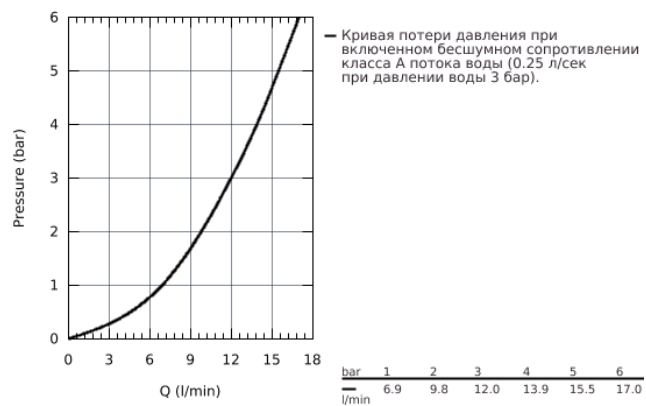

31 128 DC1 СМЕСИТЕЛИ ДЛЯ КУХНИ GROHE CONCETTO СМЕСИТЕЛЬ ОДНОРЫЧАЖНЫЙ ДЛЯ МОЙКИ, DN 15