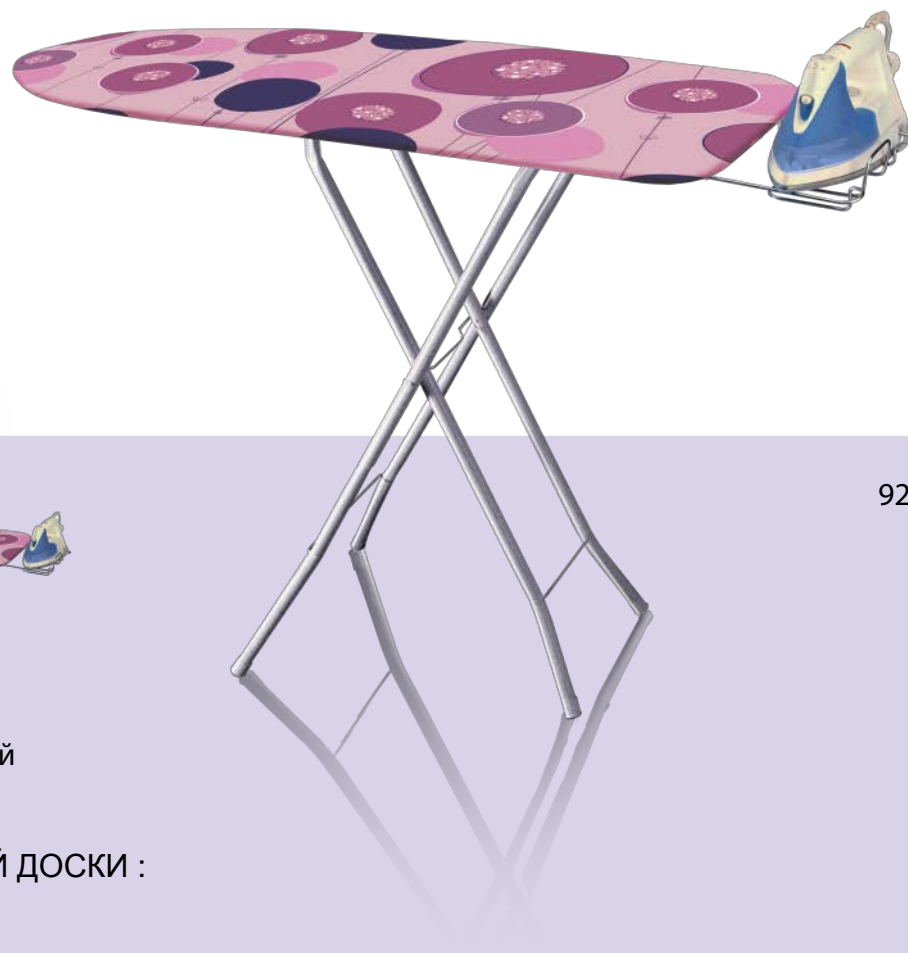

LUMME

ГЛАДИЛЬНАЯ ДОСКА
LU-1371

ЛЕГКАЯ И УДОБНАЯ

ЦВЕТ:

Золотой

Серебряный

92 x 33 CM

ЛЕГКОСТЬ И ПРОЧНОСТЬ

Корпус гладильной доски изготовлен из полых металлических труб, что обеспечивает ее легкость и прочность

КОМПАКТНОСТЬ

Гладильную доску легко сложить и убрать. В сложенном виде она не занимает много места

ХАРАКТЕРИСТИКИ ГЛАДИЛЬНОЙ ДОСКИ :

- Размер 36" x 13" (92 x 33см)
- Корпус – металл
- Перфорированная основа – для лучшего прохождения пара
- Подставка под утюг
- 4 положения высоты
- Плавная регулировка высоты
- Съёмный чехол с подкладкой
- Небольшой вес