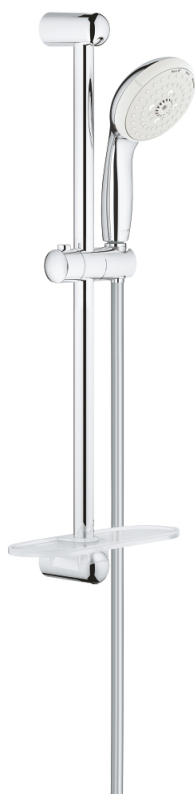

27 600 001 NEW TEMPESTA 100 ДУШЕВОЙ ГАРНИТУР, 3 ВИДА СТРУЙ

ОПИСАНИЕ ПРОДУКТА

- в комплект входят:
- ручной душ (28 419)
- душевая штанга, 600 мм (27 523)
- душевой шланг Relexaflex 1750 мм 1/2" x 1/2" (28 154)
- Полочка **GROHE EasyReach** (27 596)
- **GROHE EcoJoy** ограничитель расхода воды 9,5 л/мин
- **GROHE DreamSpray** превосходный поток воды
- **GROHE StarLight** хромированное покрытие поверхности
- система **SpeedClean** против известковых отложений
- **внутренний охлаждающий канал** для продолжительного срока службы
- **ShockProof** силиконовое кольцо, предотвращающее повреждение поверхности при падении ручного душа
- может использоваться с проточным водонагревателем
- минимальное давление 1,0 бар

27 600 001 NEW TEMPESTA 100 ДУШЕВОЙ ГАРНИТУР, 3 ВИДА СТРУЙ