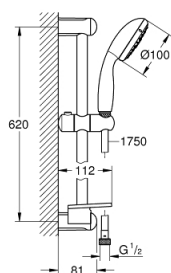

27 600 001 NEW TEMPESTA 100 ДУШЕВОЙ ГАРНИТУР, 3 ВИДА СТРУЙ

ОПИСАНИЕ ПРОДУКТА

- в комплект входят:
- ручной душ (28 419)
- душевая штанга, 600 мм (27 523)
- душевой шланг Relexaflex 1750 мм 1/2" x 1/2" (28 154)
- Полочка **GROHE EasyReach** (27 596)
- **GROHE EcoJoy** ограничитель расхода воды 9,5 л/мин
- **GROHE DreamSpray** превосходный поток воды
- **GROHE StarLight** хромированное покрытие поверхности
- система **SpeedClean** против известковых отложений
- **внутренний охлаждающий канал** для продолжительного срока службы
- **ShockProof** силиконовое кольцо, предотвращающее повреждение поверхности при падении ручного душа
- может использоваться с проточным водонагревателем
- минимальное давление 1,0 бар

27 600 001 NEW TEMPESTA 100 ДУШЕВОЙ ГАРНИТУР, 3 ВИДА СТРУЙ