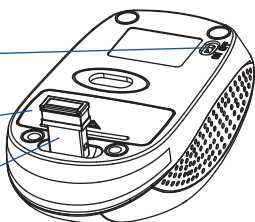

- Дистанция работы: до 10 м
- Работа от 1 батарейки стандарта «AA»
- Размер: 430 x 124 x 24 мм
- Вес (без учета батарей): 390 г

ТЕХНИЧЕСКИЕ ХАРАКТЕРИСТИКИ МЫШИ:

- Тип подключения: беспроводной
- Количество кнопок: 4
- Оптический сенсор высокого разрешения: 800/1200/1600 dpi
- Ресурс кнопок: до 3 000 000 нажатий
- Автоматическая конфигурация без специальных драйверов
- Напряжение: 3В --- 12мА

- Интерфейс подключения: USB-ресивер, убирающийся в корпус
- Радиосвязь на частоте 2,4 ГГц
- Дистанция работы: до 10 м
- Работа от 2 батареек стандарта «AAA»
- Размер: 102 x 60 x 35,6 мм
- Вес (без учета батарей): 54 г

КЛАВИАТУРА И МЫШЬ ПОДКЛЮЧАЮТСЯ К ПК ПРИ ПОМОЩИ ОДНОГО КОМПАКТНОГО USB-РЕСИВЕРА.

Включение/Выключение
ON/OFF

Отсек для двух батареек
стандарта «AAA»

Слот для хранения
USB-ресивера

Левая кнопка
мыши

Колесо прокрутки/
Средняя кнопка мыши