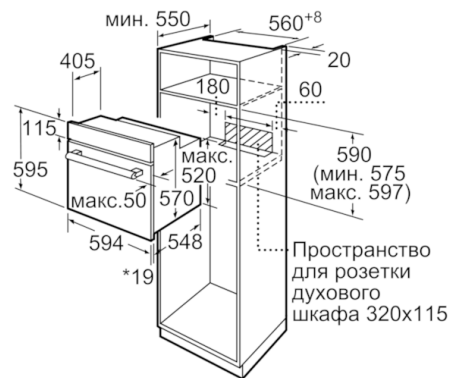

Комфорт и Безопасность

- Галогенное внутреннее освещение

Техническая информация

- 1 x Комбинированная решетка, 1 x Универсальный противень
- Класс энергоэффективности (в соответствии с нормами ENr. 65/2014): A
Энергопотребление за цикл в обычном режиме: 0.93 кВт/ч
Энергопотребление за цикл в режиме усиленной работы вентилятора: 0.77 кВт/ч
Количество камер: 1
Источник нагрева: электрический
Объем камеры: 63 л
- Мощность подключения: 3.25 кВт
- Температура наружного стекла до 30 °C- 4- слойное остекление
- Длина сетевого кабеля: 100 см
- Размеры прибора (ВхШхГ): 595 мм x 594 мм x 548 мм
- Размеры ниши для встраивания (ВхШхГ): 575 мм - 597 мм x 560 мм - 568 мм x 550 мм
- Пожалуйста, следуйте схемам встраивания и инструкции по монтажу

**Serie | 2, Встраиваемый духовой шкаф,
нержавеющая сталь
HBF173BS0**

* 20 мм для металлических фронтальных панелей

Размеры в мм

* 20 мм для металлических фронтальных панелей

Размеры в мм

* При металлической фронтальной панели 20 мм

Размеры в мм