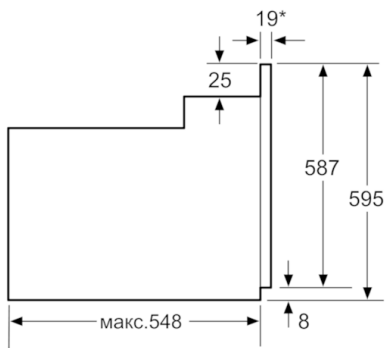

Комфорт и Безопасность

- Галогенное внутреннее освещение

Техническая информация

- 1 x Комбинированная решетка, 1 x Универсальный противень
- Класс энергоэффективности (в соответствии с нормами ENr. 65/2014): A
Энергопотребление за цикл в обычном режиме: 0.93 кВт/ч
Энергопотребление за цикл в режиме усиленной работы вентилятора: 0.77 кВт/ч
Количество камер: 1
Источник нагрева: электрический
Объем камеры: 63 л
- Мощность подключения: 3.25 кВт
- Температура наружного стекла до 30 °C- 4- слойное остекление
- Длина сетевого кабеля: 100 см
- Размеры прибора (ВхШхГ): 595 мм x 594 мм x 548 мм
- Размеры ниши для встраивания (ВхШхГ): 575 мм - 597 мм x 560 мм - 568 мм x 550 мм
- Пожалуйста, следуйте схемам встраивания и инструкции по монтажу

**Serie | 2, Встраиваемый духовой шкаф,
нержавеющая сталь
HBF173BS0**

* 20 мм для металлических фронтальных панелей

Размеры в мм

* 20 мм для металлических фронтальных панелей

Размеры в мм

* При металлической фронтальной панели 20 мм

Размеры в мм