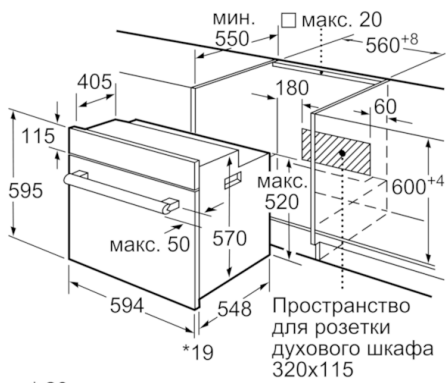

**Serie | 2, Встраиваемый духовой шкаф,
нержавеющая сталь
HBF173BS0**

* 20 мм для металлических фронтальных панелей

Размеры в мм