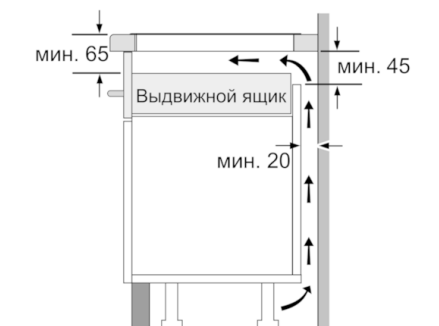

Размеры ниши для встра. (мм) : 51 x 560-560 x 490-500  
 Ширина (мм) : 592  
 Размеры прибора (мм) : 51 x 592 x 522  
 Размеры прибора в упаковке (мм) (ВхШхГ) : 126 x 753 x 608  
 Вес нетто (кг) : 12,711  
 Вес брутто (кг) : 14,0  
 Индикатор остаточного тепла : Отдельный  
 Расположение панели управления : Спереди  
 Осн.материал поверхности : Стеклокерамика  
 Цвет верхней поверхности : черный  
 Сертификат соответствия : AENOR, CE  
 Длина сетевого кабеля (см) : 110  
 EAN-код : 4242005088232  
 Мощность подключения к электроэнергии (Вт) : 7400  
 Напряжение (В) : 220-240  
 Частота (Гц) : 60; 50

### **Техническая информация**

- Подключаемая мощность: 7400 Вт
- Размеры: (В/Ш/Г) 51 x 592 x 522 мм
- Электрический кабель (1,1 М )
- Размеры ниши для встраивания: (В/Ш/Г) 51 мм x 560 мм x 490 мм
- Минимальная толщина встраивания в столешницу 30 мм

**Serie | 6, Индукционная варочная панель,  
60 см, черный  
PVQ611FC5E**

① Должно быть предусмотрено пространство для циркуляции воздуха

Размеры в мм

Размеры в мм

**A:** Минимальное расстояние между вырезом под панель и стенкой  
**B:** Глубина встраивания  
**C:** Со встроенным духовым шкафом мин. 30, возможно больше; см. занимаемую площадь духового шкафа.

Размеры в мм

Размеры в мм