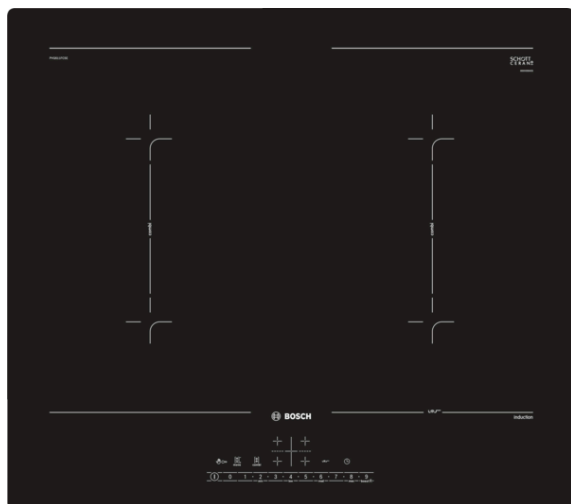

**Serie | 6, Индукционная варочная панель, 60 см, черный PVQ611FC5E**

**Индукционная варочная панель Bosch с сенсором жарения PerfectFry позволяет добиться идеального поджаривания благодаря 5 температурным режимам.**

Размеры ниши для встра. (мм) : 51 x 560-560 x 490-500  
 Ширина (мм) : 592  
 Размеры прибора (мм) : 51 x 592 x 522  
 Размеры прибора в упаковке (мм) (ВхШхГ) : 126 x 753 x 608  
 Вес нетто (кг) : 12,711  
 Вес брутто (кг) : 14,0  
 Индикатор остаточного тепла : Отдельный  
 Расположение панели управления : Спереди  
 Осн.материал поверхности : Стеклокерамика  
 Цвет верхней поверхности : черный  
 Сертификат соответствия : AENOR, CE  
 Длина сетевого кабеля (см) : 110  
 EAN-код : 4242005088232  
 Мощность подключения к электроэнергии (Вт) : 7400  
 Напряжение (В) : 220-240  
 Частота (Гц) : 60; 50