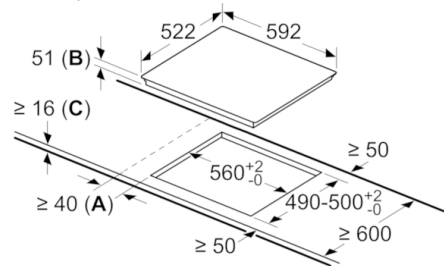

Размеры ниши для встра. (мм) : 51 x 560-560 x 490-500  
 Ширина (мм) : 592  
 Размеры прибора (мм) : 51 x 592 x 522  
 Размеры прибора в упаковке (мм) (ВхШхГ) : 126 x 753 x 608  
 Вес нетто (кг) : 12,711  
 Вес брутто (кг) : 14,0  
 Индикатор остаточного тепла : Отдельный  
 Расположение панели управления : Спереди  
 Осн.материал поверхности : Стеклокерамика  
 Цвет верхней поверхности : черный  
 Сертификат соответствия : AENOR, CE  
 Длина сетевого кабеля (см) : 110  
 EAN-код : 4242005088232  
 Мощность подключения к электроэнергии (Вт) : 7400  
 Напряжение (В) : 220-240  
 Частота (Гц) : 60; 50

### **Техническая информация**

- Подключаемая мощность: 7400 Вт
- Размеры: (В/Ш/Г) 51 x 592 x 522 мм
- Электрический кабель (1,1 М )
- Размеры ниши для встраивания: (В/Ш/Г) 51 мм x 560 мм x 490 мм
- Минимальная толщина встраивания в столешницу 30 мм

**Serie | 6, Индукционная варочная панель,  
60 см, черный  
PVQ611FC5E**

① Должно быть предусмотрено пространство для циркуляции воздуха

Размеры в мм

Размеры в мм

**A:** Минимальное расстояние между вырезом под панель и стенкой  
**B:** Глубина встраивания  
**C:** Со встроенным духовым шкафом мин. 30, возможно больше; см. занимаемую площадь духового шкафа.

Размеры в мм

Размеры в мм