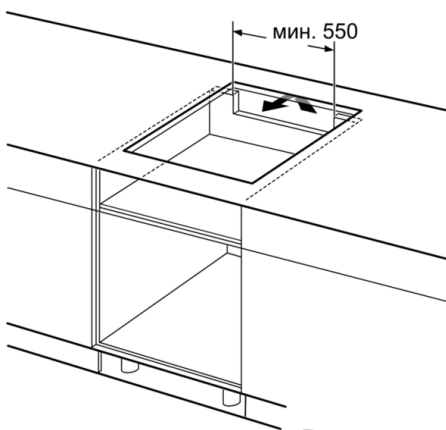

Размеры ниши для встра. (мм) : 51 x 560-560 x 490-500  
 Ширина (мм) : 592  
 Размеры прибора (мм) : 51 x 592 x 522  
 Размеры прибора в упаковке (мм) (ВхШхГ) : 126 x 753 x 608  
 Вес нетто (кг) : 12,711  
 Вес брутто (кг) : 14,0  
 Индикатор остаточного тепла : Отдельный  
 Расположение панели управления : Спереди  
 Осн.материал поверхности : Стеклокерамика  
 Цвет верхней поверхности : черный  
 Сертификат соответствия : AENOR, CE  
 Длина сетевого кабеля (см) : 110  
 EAN-код : 4242005088232  
 Мощность подключения к электроэнергии (Вт) : 7400  
 Напряжение (В) : 220-240  
 Частота (Гц) : 60; 50

### **Техническая информация**

- Подключаемая мощность: 7400 Вт
- Размеры: (В/Ш/Г) 51 x 592 x 522 мм
- Электрический кабель (1,1 М )
- Размеры ниши для встраивания: (В/Ш/Г) 51 мм x 560 мм x 490 мм
- Минимальная толщина встраивания в столешницу 30 мм

**Serie | 6, Индукционная варочная панель,  
60 см, черный  
PVQ611FC5E**

① Должно быть предусмотрено пространство для циркуляции воздуха

Размеры в мм

Размеры в мм

**A:** Минимальное расстояние между вырезом под панель и стенкой  
**B:** Глубина встраивания  
**C:** Со встроенным духовым шкафом мин. 30, возможно больше; см. занимаемую площадь духового шкафа.

Размеры в мм

Размеры в мм