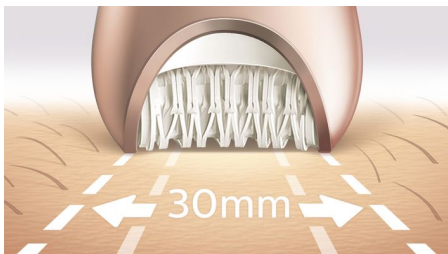

Непревзойденный результат

- Эпилирующая головка выполнена из уникального керамического материала для лучшего захвата волосков
- Широкая эпилирующая головка

Удобное использование

- Дизайн, отмеченный наградой*
- Беспроводная работа, удаление волос на влажной и сухой коже, подходит для использования в ванной или душе
- Подсветка Opti-Light позволяет увидеть и удалить даже самые тонкие волоски
- Первый эпилятор S-образной формы

Индивидуальный уход за лицом и телом

- Электрическая пилка для ног с вращающимся диском
- Насадка для пилинга тела удаляет отмершие клетки
- Насадка для массажа тела оказывает расслабляющее действие и придает коже сияющий вид
- В комплект входят насадка-триммер и гребень для линии бикини
- Насадка для удаления нежелательных волосков на лице и чувствительных участках тела
- В комплект входит массажная насадка

asimpleswitch.com

Особенности

Наш самый быстрый эпилятор

Наш эпилятор оснащен уникальной текстурированной керамической головкой, которая бережно захватывает и удаляет даже самые тонкие волосы. Она также удаляет в 4 раза более короткие волоски, чем при эпиляции воском. Благодаря увеличенной скорости вращения дисков (2200 об/мин) гарантировано быстрое удаление волос.

Широкая эпилирующая головка

Широкая эпилирующая поверхность удаляет больше волосков одним движением, ускоряя процесс эпиляции.

Дизайн, отмеченный наградой*

Комфортная процедура благодаря уникальной форме прибора*