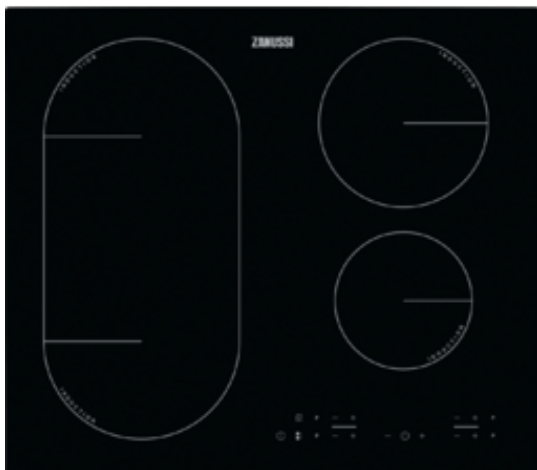

### Подстраивайте поверхность нагрева под свои кастрюли и сковороды

В случае использования посуды увеличенных или необычных размеров просто нажмите на кнопку «Объединение», чтобы оптимизировать нагрев путем совмещения двух отдельных конфорок в одну большую.

### Установить точную температуру проще простого

Продуманные элементы управления и цифровой дисплей этой варочной панели позволят вам с уверенностью задавать уровень нагрева для ваших блюд одним касанием пальца.

### Характеристики:

- Рекомендованная цена. Перейдите на сайт магазина, чтобы узнать о возможных специальных предложениях. : 27490.00
- Дизайн : — — — — —
- Цвет : Чёрный
- Размещение панели управления : Спереди справа
- Держатели посуды : Нет
- Тип рамки : Без рамки
- Материал рамки : Нет
- Основные данные : — — — — —
- Тип поверхности : Индукционная
- Тип установки : независимый
- Тип управления : Электронное, Falcon 9-Steps
- Функции управления : Акустический сигнал, Автоматическое увеличение мощности , Бустер, Функция Bridge , Защита от детей, Блокировка панели управления, Таймер, Индикация остаточного тепла, Таймер
- Функции безопасности : Автоматическое отключение
- Индикаторы остаточного тепла : Есть
- Тип поджига конфорок : Нет
- Энергопотребление : нет информации
- Максимальная мощность подключения, Вт : 7350
- Максимальная мощность газа, Вт : 0
- Размеры и вес : — — — — —
- Размеры (ВхШ), мм : 590x520
- Размеры для встраивания (ВхШхГ), мм : 44x560x490
- Вес нетто, кг : 10.83
- Дополнительные данные : — — — — —
- ColorEnglish : Black
- Левая задняя конфорка : Индукция
- Левая задняя конфорка : 2300/3200W/210mm
- Левая передняя конфорка : Индукция
- Левая передняя конфорка : 2300/3200W/210mm
- Правая задняя зона нагрева : Индукция
- Правая задняя конфорка : 1800/2800W/180mm
- Правая передняя зона нагрева : Индукция
- Правая передняя конфорка : 1400/2500W/145mm
- Средняя задняя зона нагрева : Нет