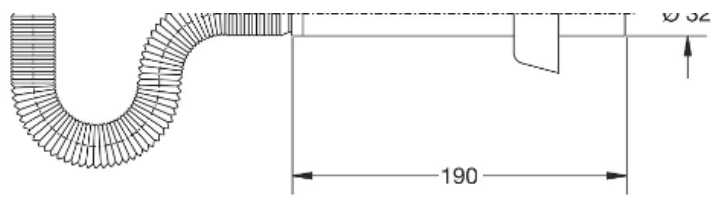

2814PP54B7

Хромированный - Пластиковая
резьбовая кольцевая гайка, шланг
хром

Технический лист

Специфическое описание	Соединение розетки слива 1"1/4 , слив Ø 32x230 мм
Материал	АБС-пластик+Полипропилен ПП
Цвет	Хром+Белый
Приложение	Для биде или раковины

Логистическая информация

Вес изделия (кг)	0,136
Количество в коробке	25
Размер коробки (см)	44x34x32
Количество на поддонах	1200

La Bonomini srl si riserva il diritto di modifica senza preavviso. Ogni riproduzione, anche parziale, è severamente vietata.