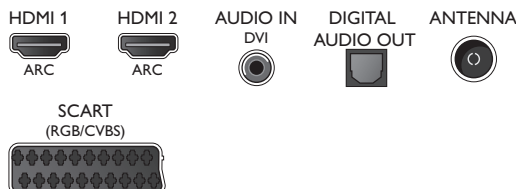

Поддерживаемое разрешение дисплея

- Компьютерные входы: до 1920x1080 при 60 Гц
- Видеовходы: 24, 25, 30, 50, 60 Гц, до 1920x1080p

Тюнер/прием/передача

- Цифровое ТВ: DVB-T/T2/C
- Поддержка MPEG: MPEG2, MPEG4
- Воспроизведение видео: NTSC, PAL, SECAM

Питание

- Электропитание: 220-240 В переменного тока, 50/60 Гц
- Температура окружающей среды: 5 °C – 35 °C
- Маркировка энергоэффективности ЕС: 30 Вт
- Потребление электроэнергии в год: 44 кВт/ч
- Маркировка класса энергоэффективности: A+
- Энергопотребление в режиме ожидания: < 0,3 Вт
- Энергопотребление в выключенном состоянии: < 0,3 Вт
- Функции энергосбережения: Таймер автоматического выключения, Режим Эко, Отключение изображения (для радио)

Размеры

- Размеры корпуса (Ш x В x Г): 850 x 510 x 131 миллиметра
- Размеры комплекта (Ш x В x Г): 726 x 425 x 77 миллиметра
- Размеры устройства с подставкой (Ш x В x Г): 726 x 464 x 181 миллиметра
- Вес продукта: 4,8 кг
- Вес изделия с подставкой: 5,1 кг
- Вес, включая упаковку: 7,3 кг
- Совместимое настенное крепление VESA: 100 x 100 мм

Аксессуары

- Входящие в комплект аксессуары: Пульт ДУ, Настольная подставка, Шнур питания, Краткое руководство, Брошюра с важной юридической информацией и сведениями о безопасности, Гарантийный талон

Connections

Side

Rear

Дата выпуска 2015-04-14

Версия: 2.2.1

12 NC: 8670 001 23861
EAN: 87 18863 00307 7

© 2015 Koninklijke Philips N.V.
Все права защищены.

Характеристики могут меняться без предварительного уведомления. Торговые марки являются собственностью Koninklijke Philips N.V. или соответствующих владельцев.

www.philips.com

* Электронный гид телепередач и фактическая доступность для просмотра (до 8 дней) зависят от страны и поставщика услуг.

* Годовое потребление электроэнергии (кВт/ч) основано на энергопотреблении телевизором 4 часа в день, 365 дней в году. Фактическое потребление электроэнергии зависит от условий использования телевизора.

* Этот телевизор поддерживает прием DVB для просмотра программ бесплатного ТВ. Отдельные операторы DVB могут не поддерживаться. Новый список поддерживаемых операторов можно найти в разделе FAQ на сайте технической поддержки Philips. Для некоторых операторов необходимы условный доступ и подписка. За дополнительными сведениями обращайтесь к операторам.

* (Philips) совместимо только с некоторыми моделями проигрывателей Philips.