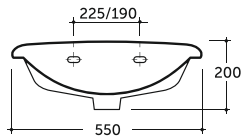

УМЫВАЛЬНИК МЕБЕЛЬНЫЙ СТИЛЬ 55
SEMI-RECESSED WASH-BASIN STYLE 55

Нетто: 14,0 кг.

Брутто: 15,1 кг.

Net: 14,0 kg.

Gross: 15,1 kg.

Количество изделий в транспортном пакете, шт.: 14.

Quantity of pieces per transport pack, pcs.: 14.