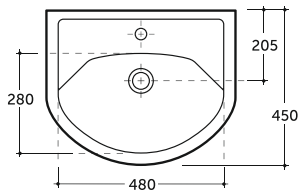

УМЫВАЛЬНИК МЕБЕЛЬНЫЙ СТИЛЬ 55
SEMI-RECESSED WASH-BASIN STYLE 55

Нетто: 14,0 кг.

Брутто: 15,1 кг.

Net: 14,0 kg.

Gross: 15,1 kg.

Количество изделий в транспортном пакете, шт.: 14.

Quantity of pieces per transport pack, pcs.: 14.