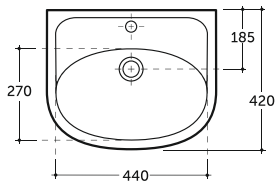

УМЫВАЛЬНИК МЕБЕЛЬНЫЙ СИТИ 50
SEMI-RECESSED WASH-BASIN CITY 50

Нетто: 12,4 кг.

Брутто: 13,3 кг.

Net: 12,4 кг.

Gross: 13,3 кг.

Количество изделий в транспортном пакете, шт.: 14.

Quantity of pieces per transport pack, pcs.: 14.