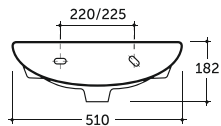

УМЫВАЛЬНИК МЕБЕЛЬНЫЙ СИТИ 50
SEMI-RECESSED WASH-BASIN CITY 50

Нетто: 12,4 кг.

Брутто: 13,3 кг.

Net: 12,4 кг.

Gross: 13,3 кг.

Количество изделий в транспортном пакете, шт.: 14.

Quantity of pieces per transport pack, pcs.: 14.