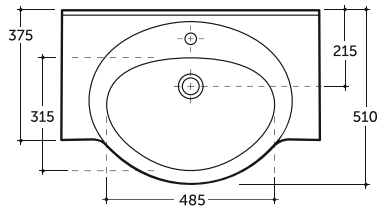

**УМЫВАЛЬНИК МЕБЕЛЬНЫЙ НОРД 75**  
**SEMI-RECESSED WASH-BASIN NORD 75**

Нетто: 22,0 кг.      Брутто: 23,6 кг.  
Net: 22,0 kg.      Gross: 23,6 kg.

Количество изделий в транспортном пакете, шт.: 8.  
Quantity of pieces per transport pack, pcs.: 8.