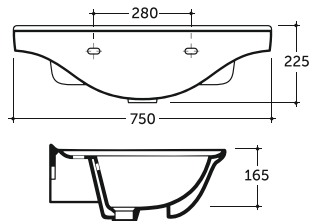

**УМЫВАЛЬНИК МЕБЕЛЬНЫЙ НОРД 75**  
**SEMI-RECESSED WASH-BASIN NORD 75**

Нетто: 22,0 кг.      Брутто: 23,6 кг.  
Net: 22,0 kg.      Gross: 23,6 kg.

Количество изделий в транспортном пакете, шт.: 8.  
Quantity of pieces per transport pack, pcs.: 8.