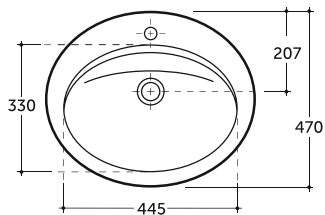

УМЫВАЛЬНИК ТУРИН 56 ВСТРАИВАЕМЫЙ
WASH-BASIN TURIN 56 PLUGGABLE

Нетто: 7,1 кг. Брутто: 8,2 кг.
Net: 7,1 kg. Gross: 8,2 kg.

Количество изделий в транспортном пакете, шт.: 10.
Quantity of pieces per transport pack, pcs.: 10.