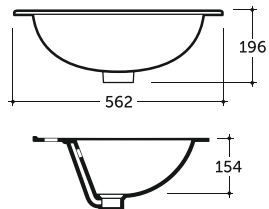

УМЫВАЛЬНИК ТУРИН 56 ВСТРАИВАЕМЫЙ
WASH-BASIN TURIN 56 PLUGGABLE

Нетто: 7,1 кг. Брутто: 8,2 кг.
Net: 7,1 kg. Gross: 8,2 kg.

Количество изделий в транспортном пакете, шт.: 10.
Quantity of pieces per transport pack, pcs.: 10.