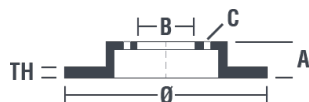

Технические характеристики диска

Мост Передний	Диаметр 266 мм
Общая высота (A) 34,2 мм	Диаметр центрального отверстия (B) 66 мм
Количество отверстий (C) 4	Толщина (TH) 22 мм
Минимальная толщина 20 мм	Момент затяжки
Штук в коробке 2	Код EAN 8020584031155