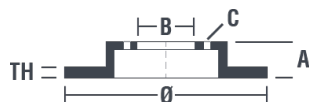

Диск
08.8843.21

brembo
AFTERMARKET

Технические характеристики диска

Мост Задний

Диаметр
302 мм

Общая высота (A)
49,2 мм

Диаметр центрального отверстия (B)
68 мм

Количество отверстий (C)
5

Толщина (TH)
12 мм

Минимальная толщина
10 мм

Момент затяжки
120 Нм

Штук в коробке
2

Код EAN
8020584024966

brembo