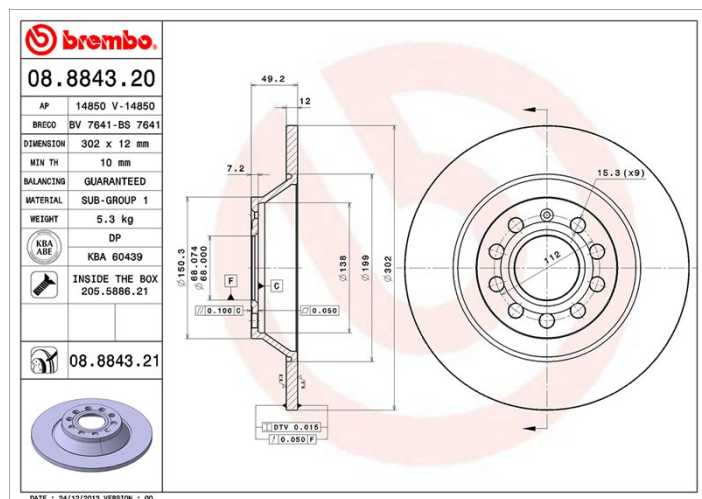

Диск
08.8843.21

brembo
AFTERMARKET

Технические характеристики диска

Мост Задний

Диаметр
302 мм

Общая высота (A)
49,2 мм

Диаметр центрального отверстия (B)
68 мм

Количество отверстий (C)
5

Толщина (TH)
12 мм

Минимальная толщина
10 мм

Момент затяжки 
120 Нм

Штук в коробке
2

Код EAN
8020584024966

brembo

Товарные коды

Brembo
08.8843.21

AP
14850 V

Breco
BV 7641

Технические спецификации

Диск с крепежным винтом

Поставляя крепежный винт в коробке с диском, Brembo обеспечивает дополнительную помощь механику, если оригинальный винт ржавый или изношен до такой степени, что повторное использование невозможно или затруднительно.