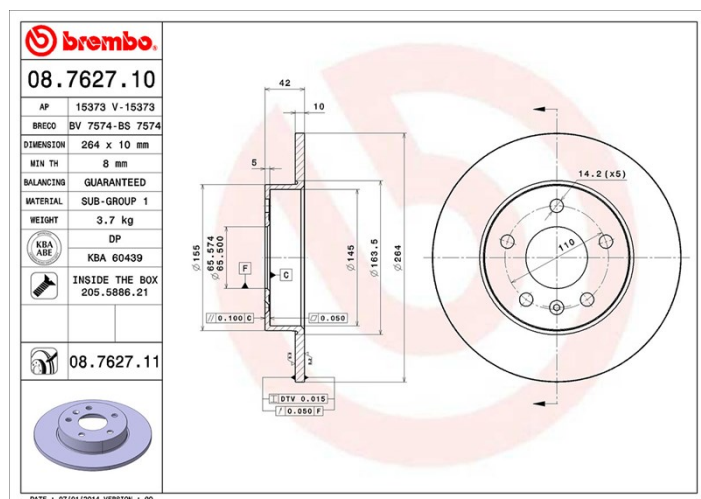

Диск 08.7627.11

**brembo**
AFTERMARKET

Технические характеристики диска

Мост Задний**Диаметр**
264 мм**Общая высота (A)**
42 мм**Диаметр центрального
отверстия (B)**
65 мм**Количество отверстий (C)**
5**Толщина (TH)**
10 мм**Минимальная толщина**
8 мм**Момент затяжки** 
110 Нм**Штук в коробке**
2**Код EAN**
8020584026489

Товарные коды

Brembo
08.7627.11**AP**
15373 V**Breco**
BV 7574

Технические спецификации

Диск с крепежным винтом

Поставляя крепежный винт в коробке с диском, Brembo обеспечивает дополнительную помощь механику, если оригинальный винт ржавый или изношен до такой степени, что повторное использование невозможно или затруднительно.