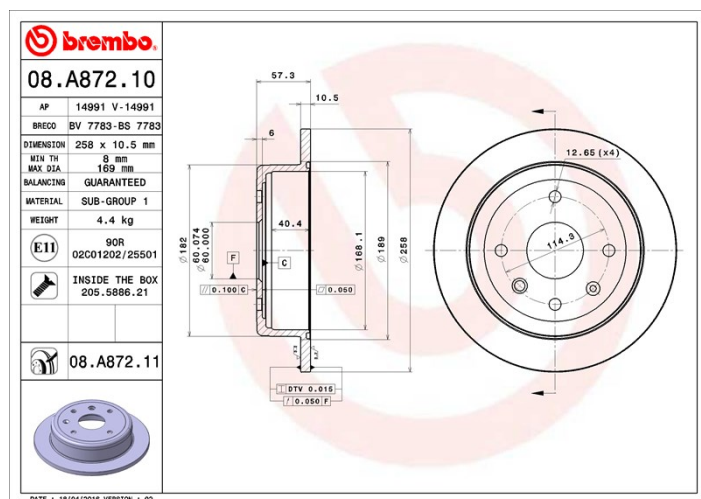

Технические характеристики диска

Мост Задний	Диаметр 258 мм
Общая высота (A) 57,3 мм	Диаметр центрального отверстия (B) 60 мм
Количество отверстий (C) 4	Толщина (TH) 10,5 мм
Минимальная толщина 8 мм	Момент затяжки
Штук в коробке 2	Код EAN 8020584026199

Товарные коды

Brembo
08.A872.10

AP
14991

Breco
BS 7783

Технические спецификации

Диск с крепежным винтом

Поставляя крепежный винт в коробке с диском, Brembo обеспечивает дополнительную помощь механику, если оригинальный винт ржавый или изношен до такой степени, что повторное использование невозможно или затруднительно.