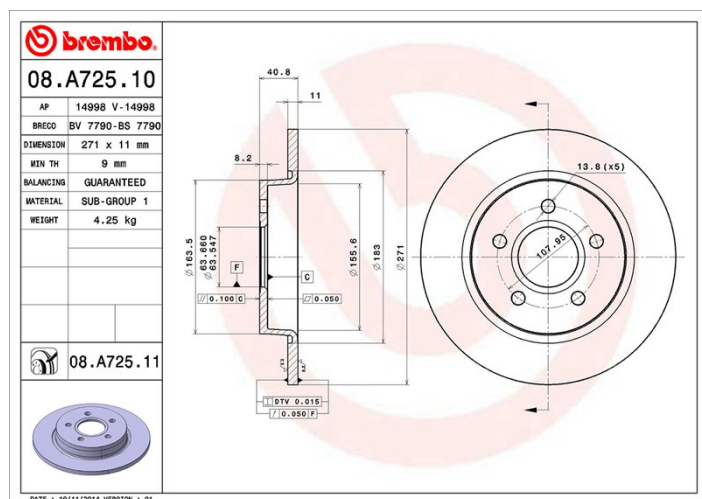

Технические характеристики диска

Мост Задний

Диаметр
271 мм

Общая высота (A)
40,8 мм

Диаметр центрального отверстия (B)
63,5 мм

Количество отверстий (C)
5

Толщина (TH)
11 мм

Минимальная толщина
9 мм

Момент затяжки 
130 Нм

Штук в коробке
2

Код EAN
8020584027936

Товарные коды

Brembo
08.A725.10

AP
14998

Breco
BS 7790

Технические спецификации