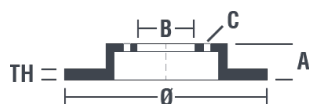

Технические характеристики диска

Мост Задний

Диаметр
271 мм

Общая высота (A)
40,8 мм

Диаметр центрального отверстия (B)
63,5 мм

Количество отверстий (C)
5

Толщина (TH)
11 мм

Минимальная толщина
9 мм

Момент затяжки
130 Нм

Штук в коробке
2

Код EAN
8020584027936

Товарные коды

Brembo
08.A725.10

AP
14998

Breco
BS 7790

Технические спецификации

Совместимые автомобили

FORD				
Модель	Тип	КВт	Год	
FOCUS III	1.0 EcoBoost	74	02/12 -	
FOCUS III	1.0 EcoBoost	92	02/12 -	
FOCUS III	1.5 EcoBoost	110	09/14 -	
FOCUS III	1.5 EcoBoost	134	09/14 -	
FOCUS III	1.5 TDCi	70	09/14 -	
FOCUS III	1.5 TDCi	88	09/14 -	
FOCUS III	1.5 TDCi ECOnetic	77	09/14 -	
FOCUS III	1.6 EcoBoost	110	07/10 -	
FOCUS III	1.6 EcoBoost	134	07/10 -