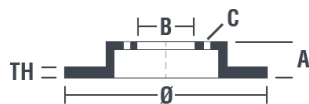

Технические характеристики диска

Мост Задний

Диаметр
280 мм

Общая высота (A)
40 мм

Диаметр центрального отверстия (B)
72 мм

Количество отверстий (C)
5

Толщина (TH)
10 мм

Минимальная толщина
8 мм

Момент затяжки
103 Нм

Штук в коробке
2

Код EAN
8020584033715