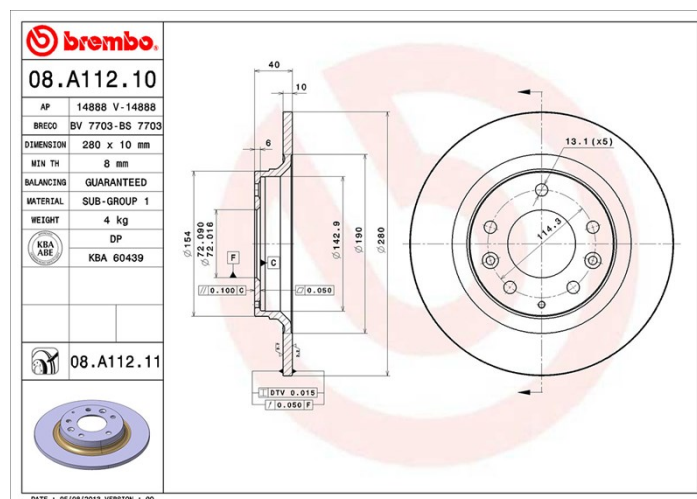

Товарные коды

Brembo
08.A112.11

AP
14888 V

Breco
BV 7703

Технические спецификации

Диск с УФ покрытием

Покрытие по УФ технологии обеспечивает высокую устойчивость к коррозии и полную защиту диска.

Совместимые автомобили

BESTURN (FAW)				
Модель	Тип	КВт	Год	
B50	1.4 T	100	07/16 -	
B50	1.6	80	07/16 -	
B50	1.6	76	05/09 -	
B50	1.8	102	09/13 -	
B70	1.8	102	06/12 12/14	
B70	2.0	108	01/06 12/12	
B70	2.3	120	01/06 12/12