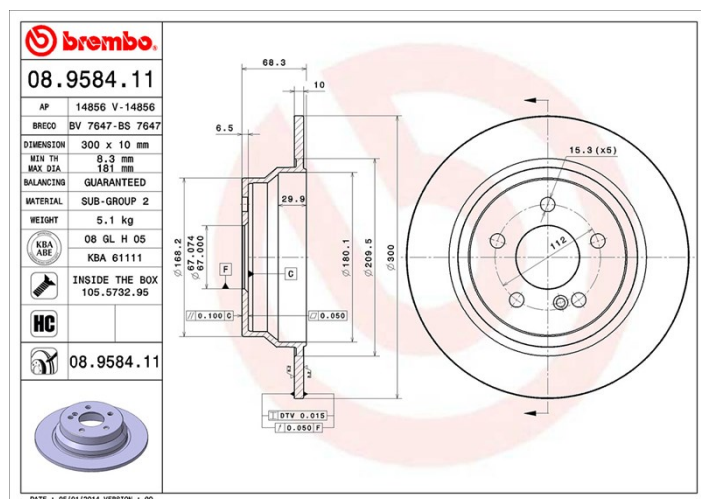

Товарные коды

Brembo
08.9584.11

AP
14856 V

Breco
BV 7647

Технические спецификации

Высокоуглеродистый диск (HC)

Благодаря высокому проценту углерода в химическом составе чугуна, высокоуглеродистый (HC) диск обеспечивает большой коэффициент демпфирования, способный уменьшить вибрацию и шум во время движения.

HC

Диск с крепежным винтом

Поставляя крепежный винт в коробке с диском, Brembo обеспечивает дополнительную помощь механику, если оригинальный винт ржавый или изношен до такой степени, что повторное использование невозможно или затруднительно.

Диск с УФ покрытием

Покрытие по УФ технологии обеспечивает высокую устойчивость к коррозии и полную защиту диска.

Совместимые автомобили

MERCEDES-BENZ

Модель	Тип	КВт	Год
CLS (C218)	CLS 220 BlueTEC / d (218.301)	130	05/14 -
CLS (C218)	CLS 220 BlueTEC / d (218.301)	120	05/14 -
CLS (C218)	CLS 220 BlueTEC / d (218.301)	125	05/14 -