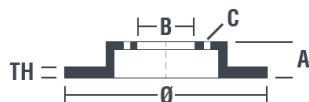

Диск 08.9584.11

brembo
AFTERMARKET

Технические характеристики диска

Мост Задний

Диаметр
300 мм

Общая высота (A)
65,5 мм

Диаметр центрального отверстия (B)
67 мм

Количество отверстий (C)
5

Толщина (TH)
10 мм

Минимальная толщина
8,3 мм

Момент затяжки
130 Нм

Штук в коробке
2

Код EAN
8020584025444