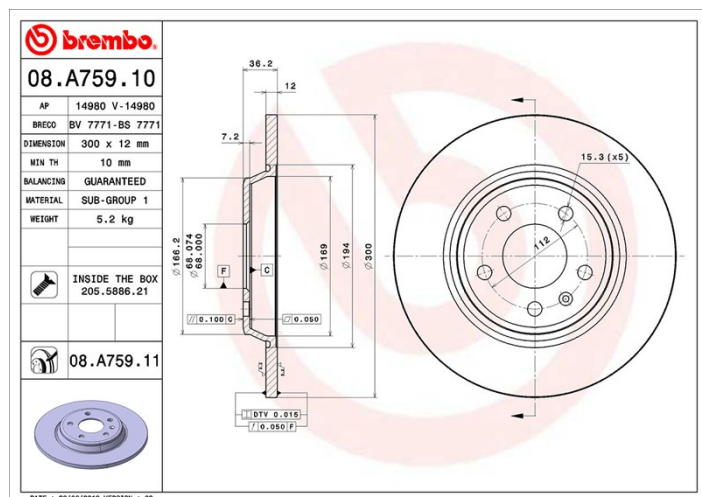

Технические характеристики диска

Мост Задний

Диаметр
300 мм

Общая высота (A)
36,2 мм

Диаметр центрального отверстия (B)
68 мм

Количество отверстий (C)
5

Толщина (TH)
12 мм

Минимальная толщина
10 мм

Момент затяжки
120 Нм

Штук в коробке
2

Код EAN
8020584023600

Товарные коды

Brembo
08.A759.11

AP
14980 V

Breco
BV 7771

Технические спецификации