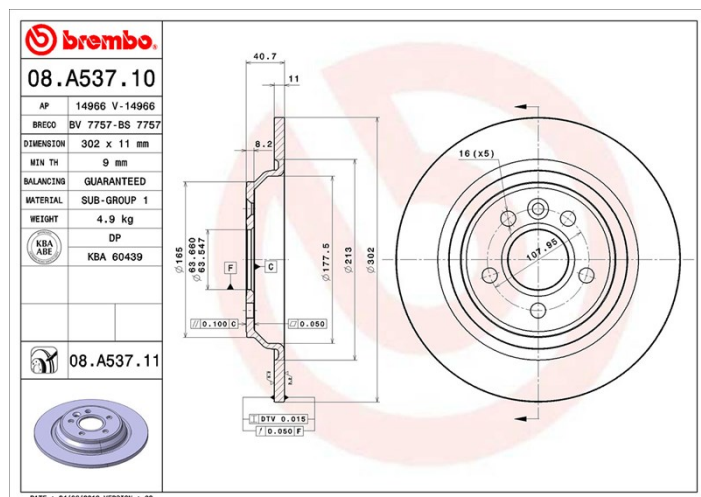

Технические характеристики диска

Мост Задний

Диаметр
302 мм

Общая высота (A)
40,7 мм

Диаметр центрального отверстия (B)
63,6 мм

Количество отверстий (C)
5

Толщина (TH)
11 мм

Минимальная толщина
9 мм

Момент затяжки
140 Нм

Штук в коробке
2

Код EAN
8020584019429

Товарные коды

Brembo
08.A537.11

AP
14966 V

Breco
BV 7757

Технические спецификации