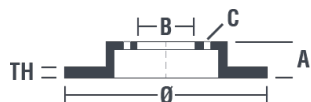

Технические характеристики диска

Мост Задний

Диаметр
302 мм

Общая высота (A)
40,7 мм

Диаметр центрального отверстия (B)
63,6 мм

Количество отверстий (C)
5

Толщина (TH)
11 мм

Минимальная толщина
9 мм

Момент затяжки
140 Нм

Штук в коробке
2

Код EAN
8020584019429