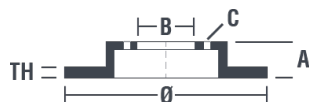

Технические характеристики диска

Мост Передний

Диаметр
256 мм

Общая высота (A)
36,5 мм

Диаметр центрального отверстия (B)
65 мм

Количество отверстий (C)
5

Толщина (TH)
22 мм

Минимальная толщина
19 мм

Момент затяжки
120 Нм

Штук в коробке
2

Код EAN
8020584023372

Товарные коды

Brembo
09.7011.11

AP
24690 V

Breco
BV 8279

09.7011.14	
AP	24690 V-24690 E
BRECO	BV 8279-BS 8279
DIMENSION	256 x 22 mm
MIN TH	19 mm
BALANCING	GUARANTEED
MATERIAL	SUB-GROUP 2
WEIGHT	5.1 kg
KBA	09 GL H 05
ABE	KBA 61112
INSIDE THE BOX	205.5896.21
HC	
	09.7011.11

DATE : 31/03/2014 VERSION : 00

Технические спецификации

Высокоуглеродистый диск (HC)

Благодаря высокому проценту углерода в химическом составе чугуна, высокоуглеродистый (HC) диск обеспечивает большой коэффициент демпфирования, способный уменьшить вибрацию и шум во время движения.

HC

Диск с крепежным винтом

Поставляя крепежный винт в коробке с диском, Brembo обеспечивает дополнительную помощь механику, если оригинальный винт ржавый или изношен до такой степени, что повторное использование невозможно или затруднительно.

Диск с УФ покрытием

Покрытие по УФ технологии обеспечивает высокую устойчивость к коррозии и полную защиту диска.

Совместимые автомобили

AUDI

Модель	Тип	КВт	Год
A1 (8X1, 8XK)	1.0 TFSI	60	01/16 10/18
A1 (8X1, 8XK)	1.0 TFSI	70	03/15 10/18
A1 (8X1, 8XK)	1.2 TFSI	63	05/10 04/15