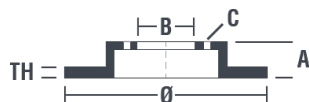

Технические характеристики диска

Мост Задний

Диаметр
284 мм

Общая высота (A)
61 мм

Диаметр центрального отверстия (B)
76 мм

Количество отверстий (C)
5

Толщина (TH)
10 мм

Минимальная толщина
8,4 мм

Момент затяжки
100 Нм

Штук в коробке
2

Код EAN
8020584017906