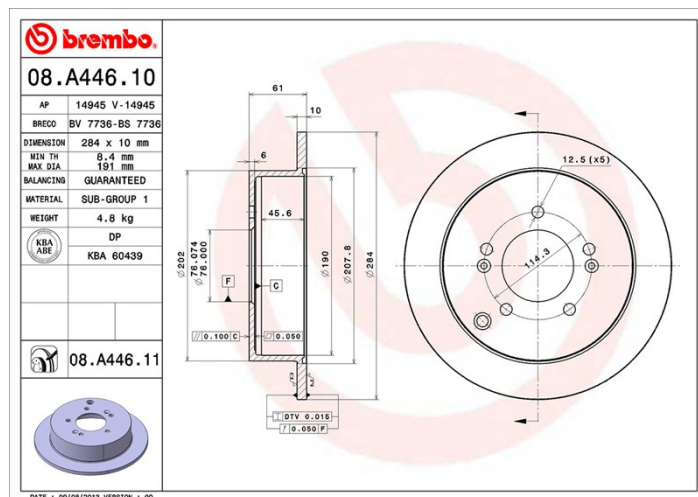

Технические характеристики диска

Мост Задний

Диаметр
284 мм

Общая высота (A)
61 мм

Диаметр центрального отверстия (B)
76 мм

Количество отверстий (C)
5

Толщина (TH)
10 мм

Минимальная толщина
8,4 мм

Момент затяжки 
100 Нм

Штук в коробке
2

Код EAN
8020584017906

Товарные коды

Brembo
08.A446.10

AP
14945

Breco
BS 7736

Технические спецификации