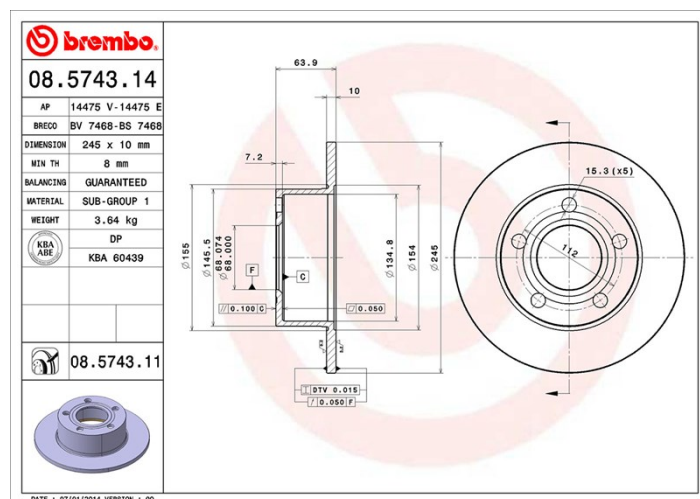

Диск 08.5743.11

brembo
AFTERMARKET

Технические характеристики диска

Мост Задний

Диаметр
245 мм

Общая высота (A)
63,9 мм

Диаметр центрального отверстия (B)
68 мм

Количество отверстий (C)
5

Толщина (TH)
10 мм

Минимальная толщина
8 мм

Момент затяжки 
120 Нм

Штук в коробке
2

Код EAN
8020584013700

Товарные коды

Brembo
08.5743.11

AP
14475 V