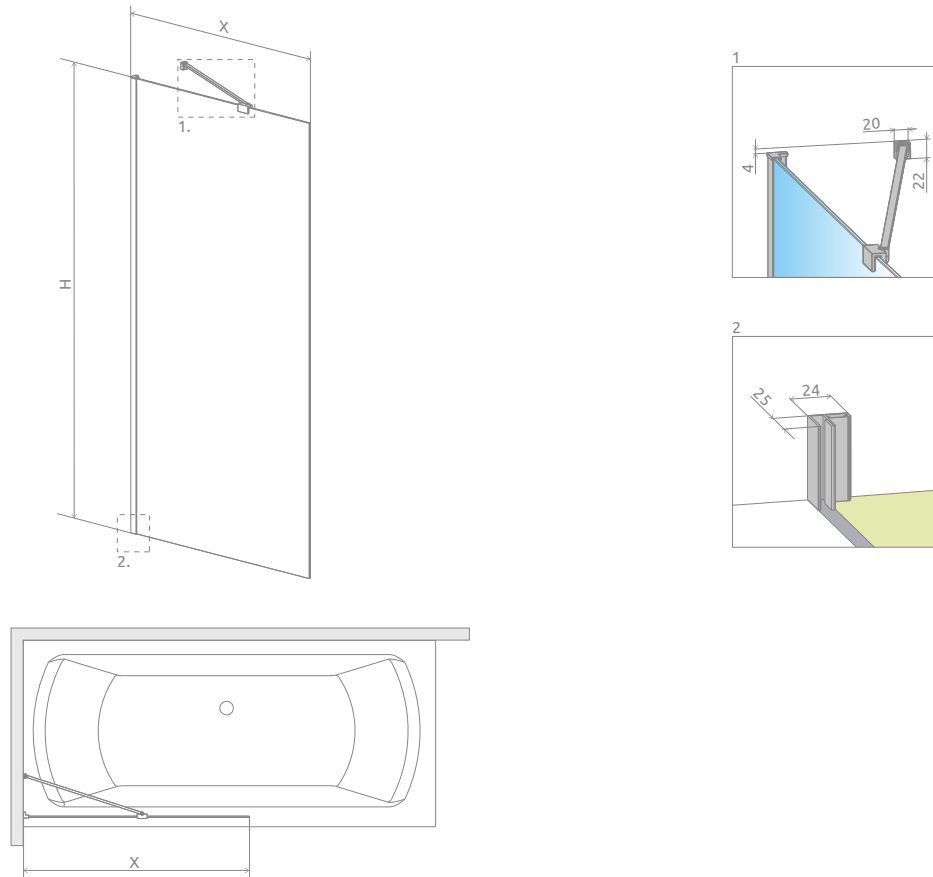

New

Idea PNJ

A universal bathtub screen that can be assembled as a left-hand or right-hand version.

Универсальная шторка, возможен как левосторонний, так и правосторонний монтаж.

Model Модель	Width (X) Ширина (X)	Height (H) Высота (H)	TRANSPARENT GLASS ПРОЗРАЧНОЕ СТЕКЛО
			Art. No. № арт.
PNJ 50	500-510	1500	10001050-01-01
PNJ 60	600-610	1500	10001060-01-01
PNJ 70	700-710	1500	10001070-01-01
PNJ 80	800-810	1500	10001080-01-01
PNJ 90	900-910	1500	10001090-01-01
PNJ 100	1000-1010	1500	10001100-01-01