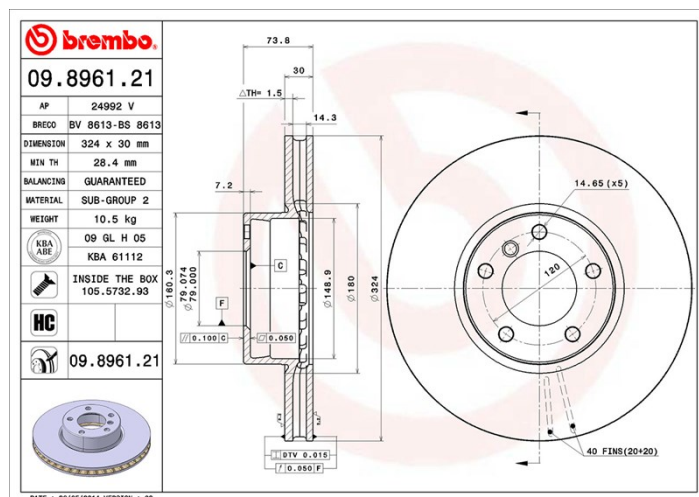

Товарные коды

Brembo
09.8961.21

AP
24992 V

Breco
BV 8613

Технические спецификации

Высокоуглеродистый диск (HC)

Благодаря высокому проценту углерода в химическом составе чугуна, высокоуглеродистый (HC) диск обеспечивает большой коэффициент демпфирования, способный уменьшить вибрацию и шум во время движения.

HC

Диск с крепежным винтом

Поставляя крепежный винт в коробке с диском, Brembo обеспечивает дополнительную помощь механику, если оригинальный винт ржавый или изношен до такой степени, что повторное использование невозможно или затруднительно.

Диск с УФ покрытием

Покрытие по УФ технологии обеспечивает высокую устойчивость к коррозии и полную защиту диска.

Совместимые автомобили

BMW

Модель	Тип	КВт	Год
5 (E39)	520 d	100	02/00 06/03
5 (E39)	520 i	125	09/00 06/03
5 (E39)	525 d	120	02/00 06/03