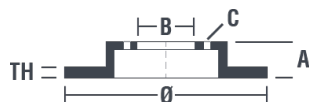

Диск 09.8961.21

brembo
AFTERMARKET

Технические характеристики диска

Мост Передний

Диаметр
324 мм

Общая высота (A)
73,7 мм

Диаметр центрального отверстия (B)
79 мм

Количество отверстий (C)
5

Толщина (TH)
30 мм

Минимальная толщина
28,4 мм

Момент затяжки
120 Нм

Штук в коробке
1

Код EAN
8020584015926