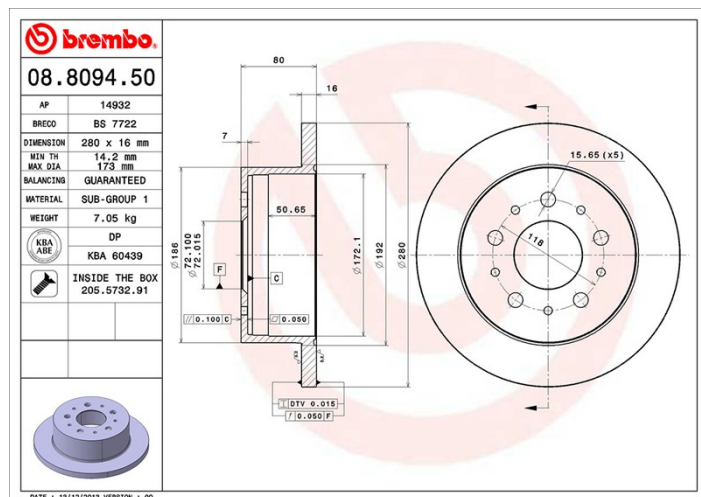

Технические характеристики диска

Мост Задний

Диаметр
280 мм

Общая высота (A)
80 мм

Диаметр центрального отверстия (B)
72 мм

Количество отверстий (C)
5

Толщина (TH)
16 мм

Минимальная толщина
14,2 мм

Момент затяжки
160 Нм

Штук в коробке
2

Код EAN
8020584809457

Товарные коды

Brembo
08.8094.50

AP
14932

Breco
BS 7722

Технические спецификации

Диск с крепежным винтом

Поставляя крепежный винт в коробке с диском, Brembo обеспечивает дополнительную помощь механику, если оригинальный винт ржавый или изношен до такой степени, что повторное использование невозможно или затруднительно.