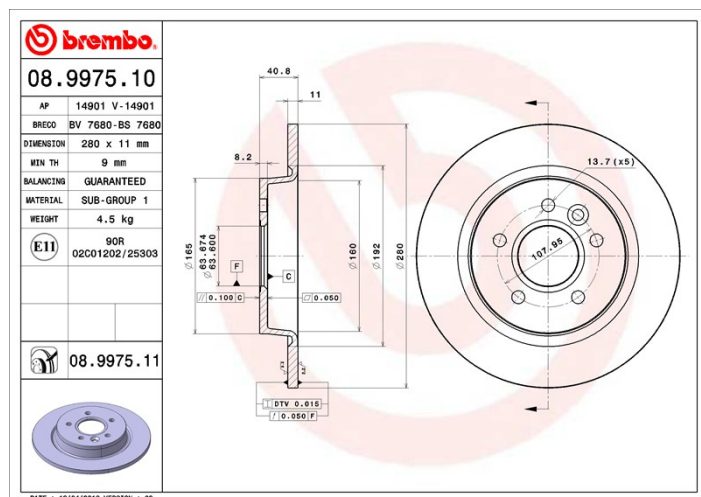

Технические характеристики диска

Мост Задний

Диаметр
280 мм

Общая высота (A)
40,8 мм

Диаметр центрального отверстия (B)
63,5 мм

Количество отверстий (C)
5

Толщина (TH)
11 мм

Минимальная толщина
9 мм

Момент затяжки 
100 Нм

Штук в коробке
2

Код EAN
8020584017449

Товарные коды

Brembo
08.9975.11

AP
14901 V

Breco
BV 7680

Технические спецификации