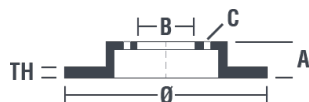

## Технические характеристики диска

<b>Мост</b> Задний	<b>Диаметр</b> 288 мм
<b>Общая высота (A)</b> 65 мм	<b>Диаметр центрального отверстия (B)</b> 68 мм
<b>Количество отверстий (C)</b> 5	<b>Толщина (TH)</b> 12 мм
<b>Минимальная толщина</b> 10 мм	<b>Момент затяжки</b>
<b>Штук в коробке</b> 2	<b>Код EAN</b> 8020584015674