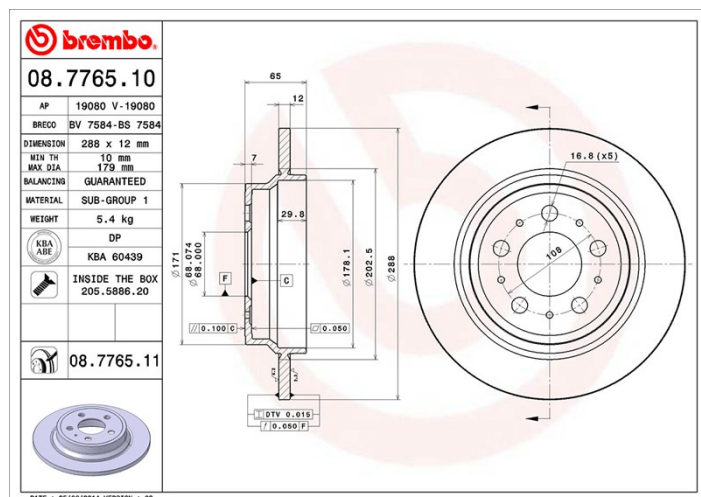

Технические характеристики диска

Мост Задний	Диаметр 288 мм
Общая высота (A) 65 мм	Диаметр центрального отверстия (B) 68 мм
Количество отверстий (C) 5	Толщина (TH) 12 мм
Минимальная толщина 10 мм	Момент затяжки
Штук в коробке 2	Код EAN 8020584015674

Товарные коды

Brembo
08.7765.11

AP
19080 V

Breco
BV 7584

Технические спецификации

Диск с крепежным винтом

Поставляя крепежный винт в коробке с диском, Brembo обеспечивает дополнительную помощь механику, если оригинальный винт ржавый или изношен до такой степени, что повторное использование невозможно или затруднительно.

Диск с УФ покрытием

Покрытие по УФ технологии обеспечивает высокую устойчивость к коррозии и полную защиту диска.

Совместимые автомобили

VOLVO

Модель	Тип	КВт	Год
S60 I (384)	2.0 T	132	07/00 04/10
S60 I (384)	2.3 T5	195	07/00 09/02
S60 I (384)	2.4	132	01/05 10/06
S60 I (384)	2.4	103	07/00 04/10
S60 I (384)	2.4	125	11/00 04/10