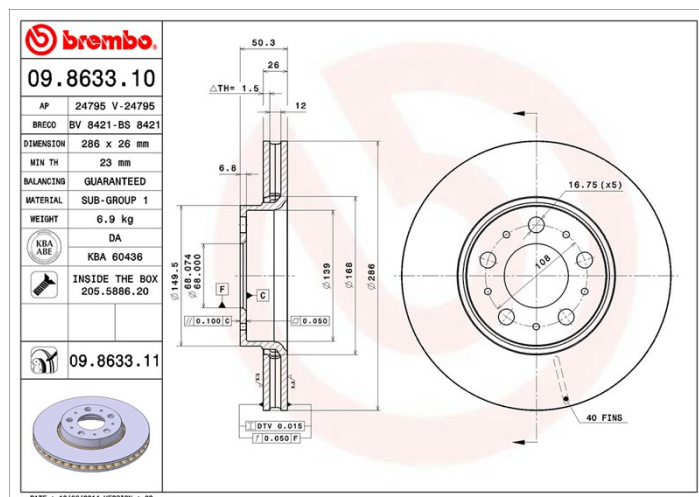

Технические характеристики диска

Мост Передний

Диаметр
286 мм

Общая высота (A)
50,3 мм

Диаметр центрального
отверстия (B)
68 мм

Количество отверстий (C)
5

Толщина (TH)
26 мм

Минимальная толщина
23 мм

Момент затяжки
140 Нм

Штук в коробке
2

Код EAN
8020584014400

Товарные коды

Brembo
09.8633.11

AP
24795 V

Breco
BV 8421

Технические спецификации

Диск с крепежным винтом

Поставляя крепежный винт в коробке с диском, Brembo обеспечивает дополнительную помощь механику, если оригинальный винт ржавый или изношен до такой степени, что повторное использование невозможно или затруднительно.