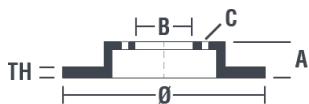

Технические характеристики диска

Мост Передний

Диаметр
286 мм

Общая высота (A)
50,3 мм

Диаметр центрального
отверстия (B)
68 мм

Количество отверстий (C)
5

Толщина (TH)
26 мм

Минимальная толщина
23 мм

Момент затяжки
140 Нм

Штук в коробке
2

Код EAN
8020584014400