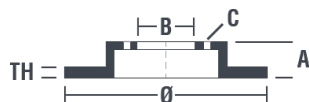

Диск 09.6841.11

brembo
AFTERMARKET

Технические характеристики диска

Мост Задний

Диаметр
298 мм

Общая высота (A)
61 мм

Диаметр центрального
отверстия (B)
75 мм

Количество отверстий (C)
5

Толщина (TH)
20 мм

Минимальная толщина
18,4 мм

Момент затяжки
120 Нм

Штук в коробке
2

Код EAN
8020584014646