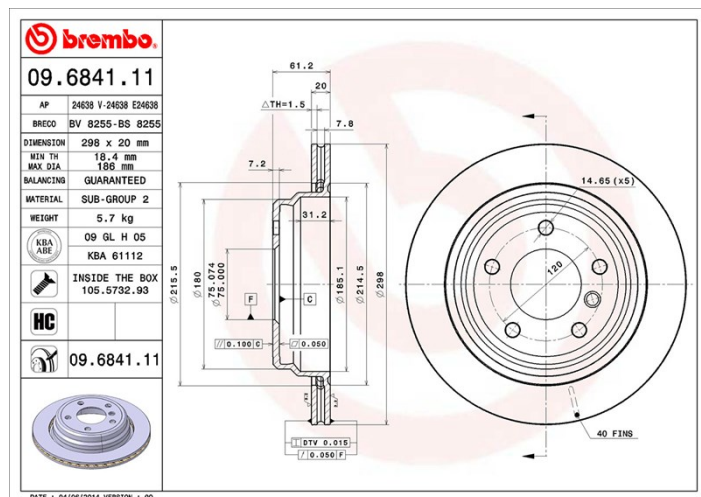

Товарные коды

Brembo
09.6841.11

AP
24638 V

Breco
BV 8255

Технические спецификации

Высокоуглеродистый диск (HC)

Благодаря высокому проценту углерода в химическом составе чугуна, высокоуглеродистый (HC) диск обеспечивает большой коэффициент демпфирования, способный уменьшить вибрацию и шум во время движения.

Диск с крепежным винтом

Поставляя крепежный винт в коробке с диском, Brembo обеспечивает дополнительную помощь механику, если оригинальный винт ржавый или изношен до такой степени, что повторное использование невозможно или затруднительно.

Диск с УФ покрытием

Покрытие по УФ технологии обеспечивает высокую устойчивость к коррозии и полную защиту диска.

HC

Совместимые автомобили

BMW

Модель	Тип	КВт	Год
5 (E39)	523 i	125	09/95 08/00
5 (E39)	525 d	120	02/00 06/03
5 (E39)	525 i	141	09/00 06/03