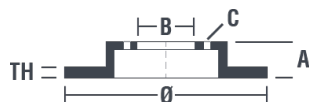

Технические характеристики диска

Мост Задний

Диаметр
302 мм

Общая высота (A)
50,7 мм

Диаметр центрального отверстия (B)
63,6 мм

Количество отверстий (C)
5

Толщина (TH)
11 мм

Минимальная толщина
9 мм

Момент затяжки
140 Нм

Штук в коробке
2

Код EAN
8020584039755