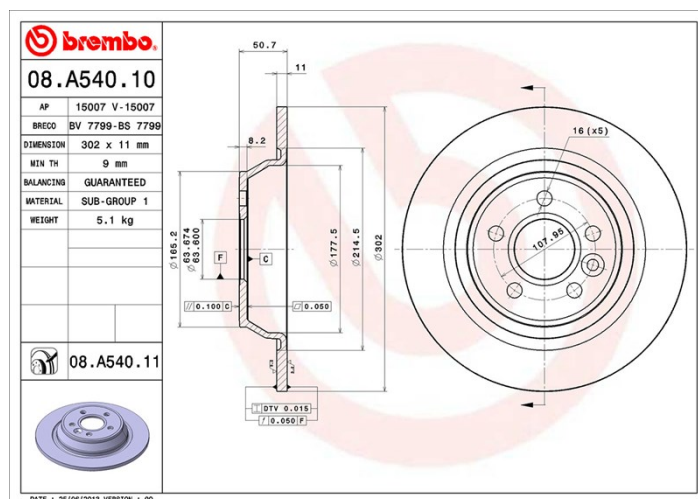

Товарные коды

Brembo
08.A540.11

AP
15007 V

Breco
BV 7799

Технические спецификации

Диск с УФ покрытием

Покрытие по УФ технологии обеспечивает высокую устойчивость к коррозии и полную защиту диска.

Совместимые автомобили

FORD

Модель	Тип	КВт	Год
FOCUS II (DA_, HCP, DP)	2.5 RS	224	01/09 07/11
FOCUS II (DA_, HCP, DP)	2.5 RS 500	257	05/10 07/11
FOCUS II (DA_, HCP, DP)	2.5 ST	166	10/05 09/12
GALAXY (WA6)	1.6 EcoBoost	118	11/10 06/15
GALAXY (WA6)	1.6 TDCi	85	02/11 06/15
GALAXY (WA6)	1.8 TDCi	74	05/06 06/15
GALAXY (WA6)	1.8 TDCi	92	05/06 06/15