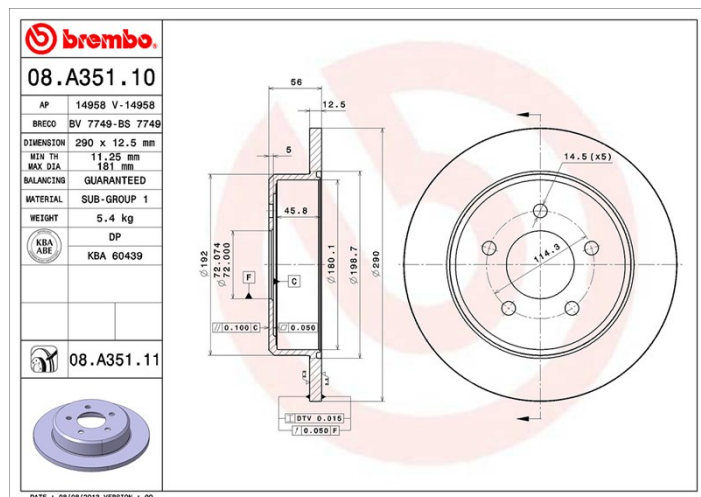

Товарные коды

Brembo
08.A351.11

AP
14958 V

Breco
BV 7749

Технические спецификации

Диск с УФ покрытием

Покрытие по УФ технологии обеспечивает высокую устойчивость к коррозии и полную защиту диска.

Совместимые автомобили

CHRYSLER

Модель	Тип	КВт	Год
VOYAGER IV (RG, RS)	2.4	108	02/00 12/08
VOYAGER IV (RG, RS)	2.5 CRD	105	02/00 12/08
VOYAGER IV (RG, RS)	2.5 CRD	88	08/05 12/08
VOYAGER IV (RG, RS)	2.8 CRD	110	06/04 12/08
VOYAGER IV (RG, RS)	3.3	131	10/00 09/02
VOYAGER IV (RG, RS)	3.3	128	02/00 12/08
VOYAGER IV (RG, RS)	3.3 AWD	128	02/00 12/08