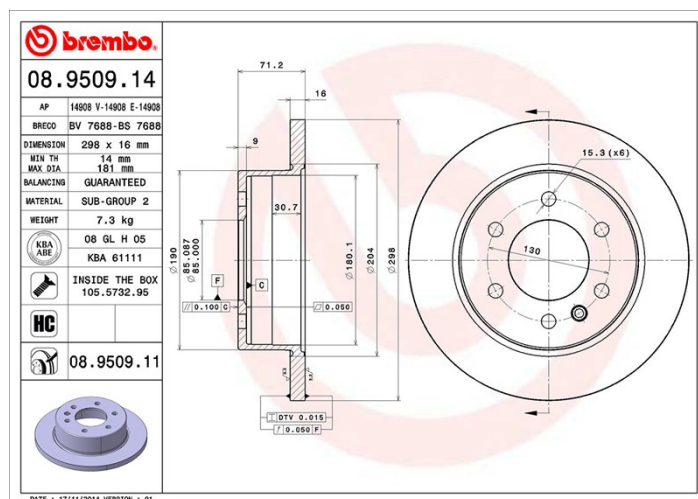

Технические характеристики диска

Мост Задний

Диаметр
298 мм

Общая высота (A)
71 мм

Диаметр центрального отверстия (B)
85 мм

Количество отверстий (C)
6

Толщина (TH)
16 мм

Минимальная толщина
14 мм

Момент затяжки
175 Нм

Штук в коробке
2

Код EAN
8020584210369

Товарные коды

Brembo
08.9509.11

AP
14908 V

Breco
BV 7688

Технические спецификации