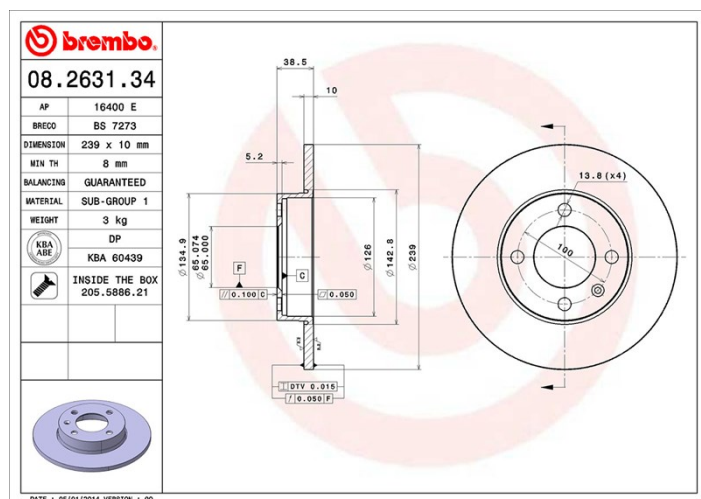

Технические характеристики диска

Мост Передний, Задний

Диаметр
239 мм

Общая высота (A)
38,6 мм

Диаметр центрального отверстия (B)
65 мм

Количество отверстий (C)
4

Толщина (TH)
10 мм

Минимальная толщина
8 мм

Момент затяжки
120 Нм

Штук в коробке
2

Код EAN
8020584013144

Товарные коды

Brembo
08.2631.34

AP
16400 E

Breco
BS 7273

Технические спецификации