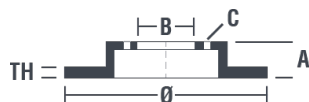

Технические характеристики диска

Мост Передний, Задний

Диаметр
258 мм

Общая высота (A)
53,5 мм

Диаметр центрального отверстия (B)
67 мм

Количество отверстий (C)
5

Толщина (TH)
9 мм

Минимальная толщина
7,3 мм

Момент затяжки
120 Нм

Штук в коробке
2

Код EAN
8020584012789

Товарные коды

Brembo
08.4738.14

AP
10276 E

Breco
BS 7338

bremsbo.	
08.4738.14	
AP	10276 E
BRECO	BS 7338
DIMENSION	258 x 9 mm
MIN TH	7.3 mm
MAX DIA	165 mm
BALANCING	GUARANTEED
MATERIAL	SUB-GROUP 1
WEIGHT	3.2 kg
KBA ABE	DP
KBA	KBA 60439
INSIDE THE BOX	105.5732.94
DATE	26/12/2013 VERSION: 00