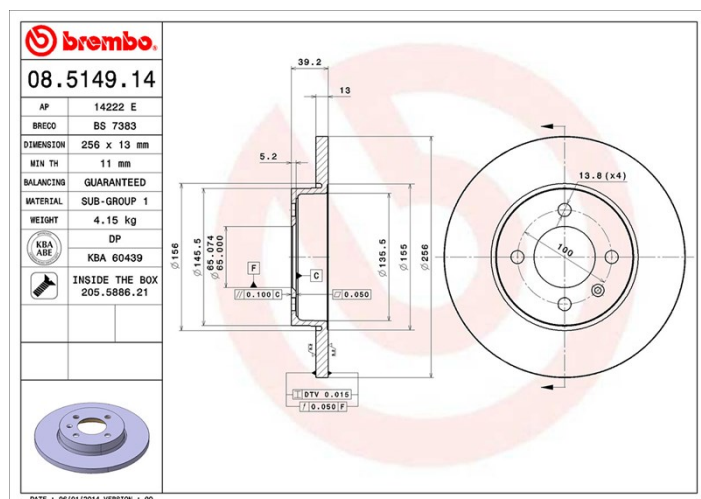

Технические характеристики диска

Мост Передний

Диаметр
256 мм

Общая высота (A)
39,2 мм

Диаметр центрального
отверстия (B)
65 мм

Количество отверстий (C)
4

Толщина (TH)
13 мм

Минимальная толщина
11 мм

Момент затяжки
110 Нм

Штук в коробке
2

Код EAN
8020584013212

Товарные коды

Brembo
08.5149.14

AP
14222 E

Breco
BS 7383

Технические спецификации

Диск с крепежным винтом

Поставляя крепежный винт в коробке с диском, Brembo обеспечивает дополнительную помощь механику, если оригинальный винт ржавый или изношен до такой степени, что повторное использование невозможно или затруднительно.