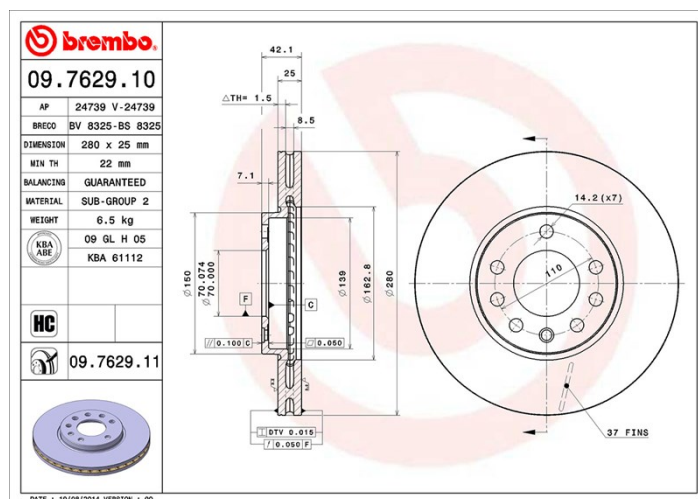

Товарные коды

Brembo
09.7629.10

AP
24739

Breco
BS 8325

Технические спецификации

Высокоуглеродистый диск (HC)

Благодаря высокому проценту углерода в химическом составе чугуна, высокоуглеродистый (HC) диск обеспечивает большой коэффициент демпфирования, способный уменьшить вибрацию и шум во время движения.

HC

Совместимые автомобили

CHEVROLET

Модель	Тип	КВт	Год
ASTRA Estate	1.8	92	08/02 06/05
ASTRA Estate	1.8 GLS	81	08/02 12/11
ASTRA Hatchback	1.8	92	08/02 06/05
ASTRA Hatchback	2.0	84	09/03 12/11
ASTRA Saloon	1.8	92	08/02 06/05
ASTRA Saloon	2.0	84	09/03 12/11
MERIVA	1.8	78	01/04 07/12