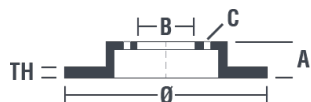

Технические характеристики диска

Мост Передний

Диаметр
290 мм

Общая высота (A)
110,5 мм

Диаметр центрального отверстия (B)
68 мм

Количество отверстий (C)
6

Толщина (TH)
22 мм

Минимальная толщина
19 мм

Момент затяжки
Нм

Штук в коробке
1

Код EAN
8020584595916

Товарные коды

Brembo
08.5959.10

AP
14662

Breco
BS 7545

Технические спецификации

Совместимые автомобили

IVECO

Модель	Тип	КВт	Год
DAILY II Box Body / Estate	35-10 (12974212, 12974217, 13014111, 13014131, 13014204,...	76	01/89 08/98
DAILY II Box Body / Estate	35-10 (12974212, 12974217, 13014111, 13014131, 13014204,...	80	01/89 08/98
DAILY II Box Body / Estate	35-10 (15034111, 15034204, 15034211, 15034215, 15034217,...	76	01/96 05/99
DAILY II Box Body / Estate	35-8 (12934104, 12934111, 12934112, 12934117, 12934124,...	55	01/91 08/98
DAILY II Box Body / Estate	35-8 (12934104, 12934111, 12934112, 12934117, 12934124,...	60	01/91 08/98
DAILY II Box Body / Estate	35-8 (14934104, 14934111, 14934204, 14934205, 14934211,...	62	09/98 05/99