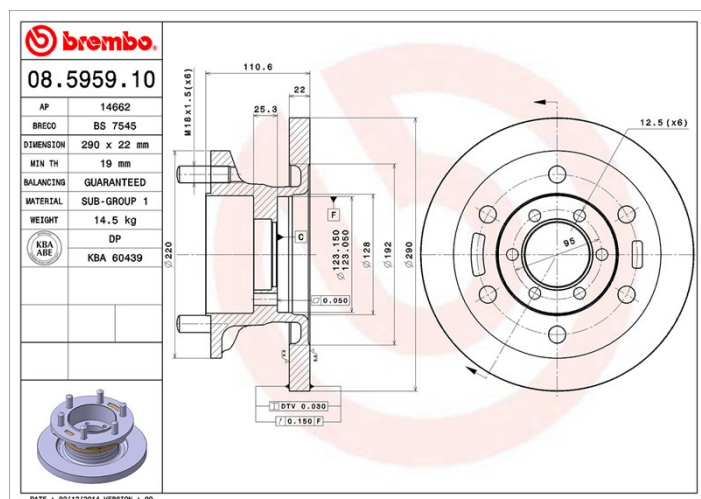

## Технические характеристики диска

**Мост** Передний

**Диаметр**  
290 мм

**Общая высота (A)**  
110,5 мм

**Диаметр центрального отверстия (B)**  
68 мм

**Количество отверстий (C)**  
6

**Толщина (TH)**  
22 мм

**Минимальная толщина**  
19 мм

**Момент затяжки**   
Нм

**Штук в коробке**  
1

**Код EAN**  
8020584595916