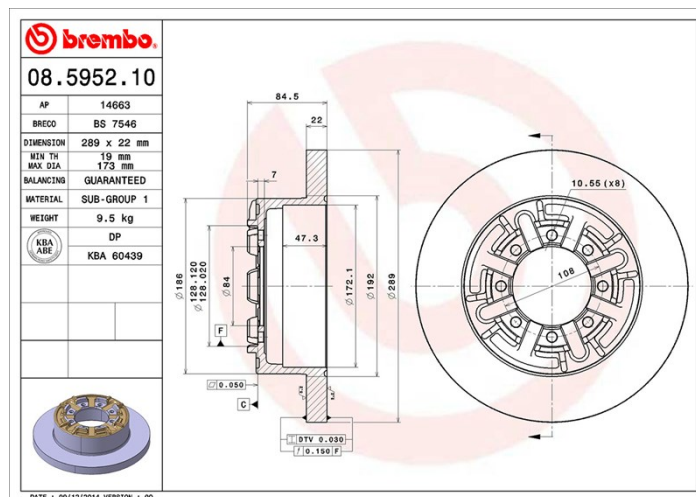

Технические характеристики диска

Мост Задний

Диаметр
289 мм

Общая высота (A)
84,5 мм

Диаметр центрального отверстия (B)
84 мм

Количество отверстий (C)
8

Толщина (TH)
22 мм

Минимальная толщина
19 мм

Момент затяжки
Нм

Штук в коробке
1

Код EAN
8020584595213

Товарные коды

Brembo
08.5952.10

AP
14663

Breco
BS 7546

Технические спецификации